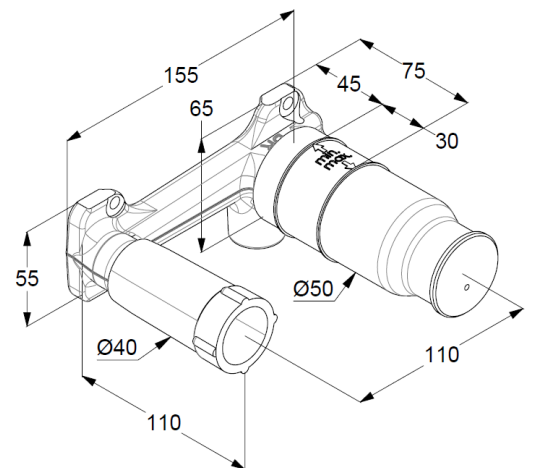

Technische Daten/ Technical Data

KLUDI
Unterputz-Waschtisch-2-Loch-Wandarmatur
Unterputz-Rohbau-Set
DN 15

Artikel- Nr.:
38242

Oberfläche:
Unterputz-Rohbau-Set

Artikeltext
Hersteller KLUDI GmbH & Co. KG
Typ: KLUDI
Unterputz-Waschtisch-2-Loch-Wandarmatur
Artikel- Nr.: 38242

Unterputz-Waschtisch-2-Loch-Wandarmatur
Unterputz-Rohbau-Set
Einhebelmischer
für Wandeinbau
mit Rohbau Schutzkappe
ohne Feinbauset
vertikale Wandmontage
Keramik-Kartusche mit Heißwasserbegrenzung
Durchflussmenge bei 3 bar 25 l/min.

Produktabbildung/ Product picture

Maßzeichnung/ Dimensional drawing

Durchfluss/ Flow rate