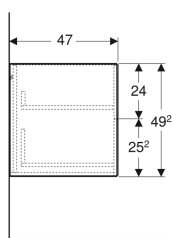

## Geberit ONE Seitenschrank mit zwei Schubladen

Beispielbild

### Technische Daten

|                              |  |
|------------------------------|--|
| Werkstoff                    | Hochverdichtete Dreischicht-Holzspanplatte |
| Maximale Schubladenbelastung | 30 kg                                      |

### Lieferumfang

- Befestigungsmaterial

| Art.-Nr.     | Farbe / Oberfläche           | B     | H       | T     | VE1   |
|--------------|------------------------------|-------|---------|-------|-------|
| 505.077.00.1 | weiß / lackiert hochglänzend | 45 cm | 49.2 cm | 47 cm | 1 St. |

### Zubehör

- Geberit Lichtleiste für Schublade, links und rechts, Länge 40 cm