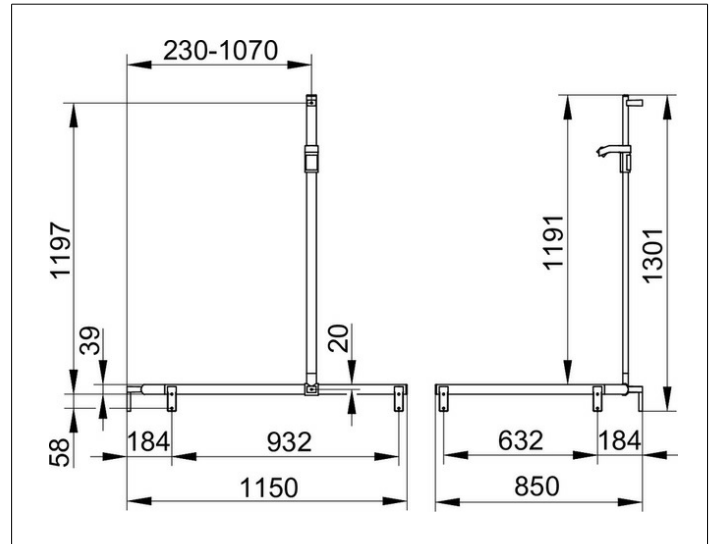

AXESS

35015170302 Duschhandlauf mit Brausestange

PRODUKT

ZEICHNUNG

PRODUKTBESCHREIBUNG

linke Ausführung,
 komplett mit Brauseschieber,
 wahlweise rechts oder links verwendbar,
 Brausestange vor Montage frei positionierbar

OBERFLÄCHE

Aluminium silber-eloziert/verchromt

ABMESSUNG

1140/840/1300 mm