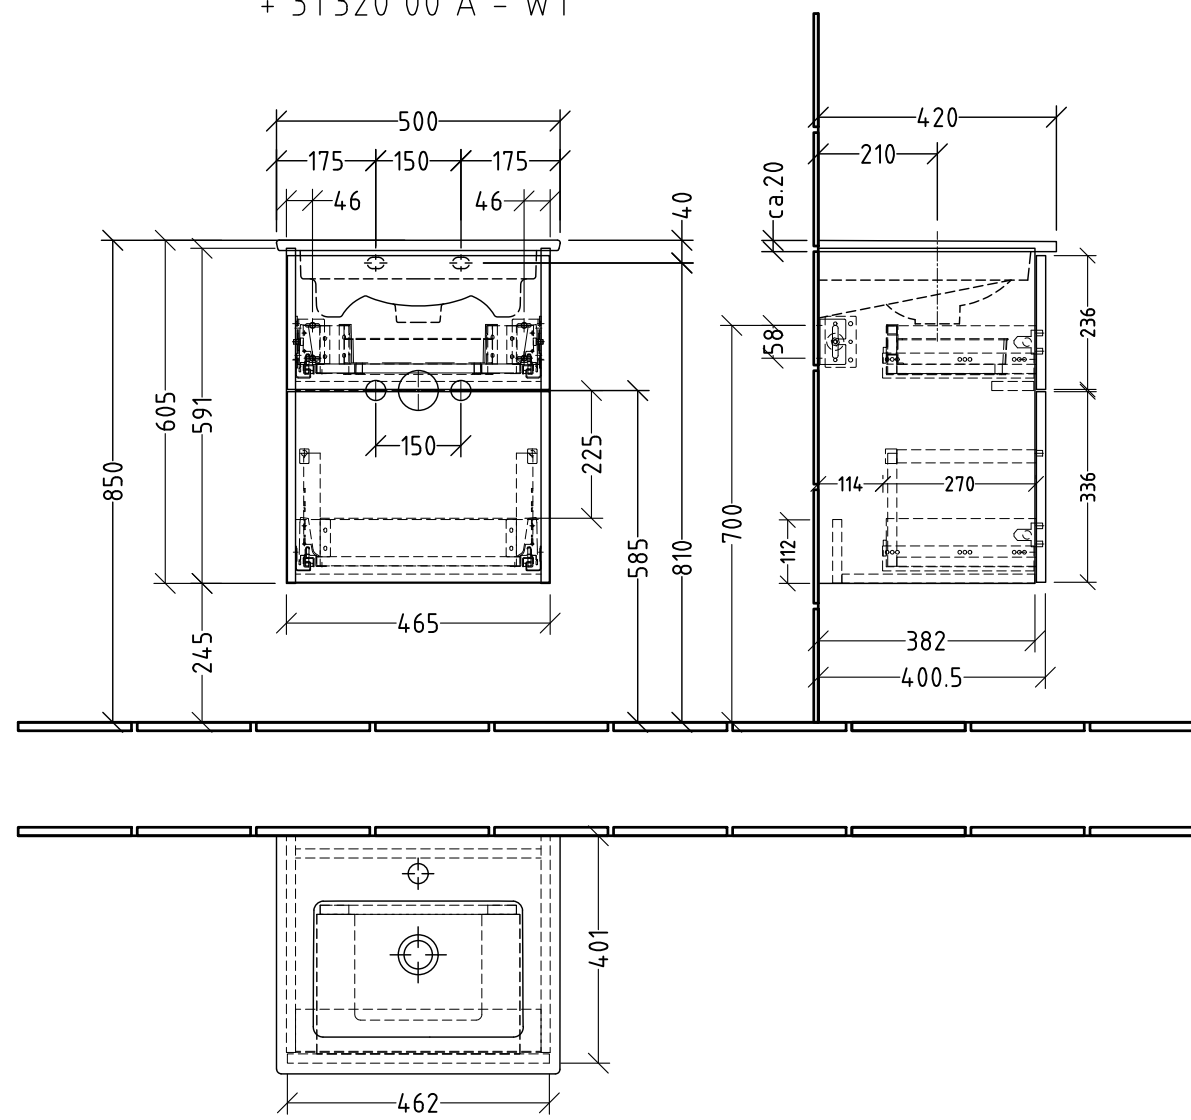

Siphonangaben
vom Hersteller

3T320 _____
+ 3T320 00 A - WT

Montagezeichnung
3way - SM, SF

Zeichner
SKJ
Datum
25.09.2019

Alle Angaben in mm - Technische Änderungen vorbehalten.
Diese Zeichnung ist unser geistiges Eigentum und darf ohne unsere
Genehmigung nicht kopiert oder Dritten zugänglich gemacht werden.