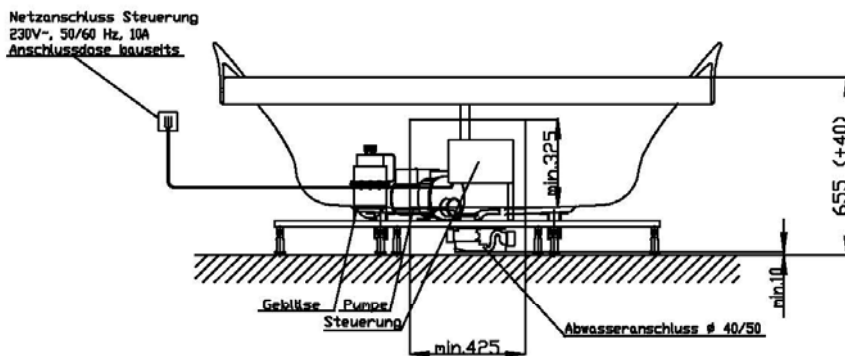

□ Fernbedienung

GRUNDAUSSTATTUNG

- 10 Rückendüsen
- Gebläse 400W regelbar mit Luftvorheizer und mit Ozonisierung
- Whirlpumpe 900W regelbar, selbstentleerend
- Absaugdüse kombiniert mit Ab-/Überlaufarmatur HOESCH Combi
- Funkfernbedienung
- HOESCH Steuerung 230 V, 50/60 Hz
- Komplett installiertes Rohrleitungssystem
- Sichtbare Einbauteile verchromt

Fernbedienung

Rückendüse

SONDERZUBEHÖR - TERGUM

ARTIKEL-NR.

Aufpreis für Wanneneinlauf HOESCH Combi Plus
kombiniert mit Ab-/Überlaufarmatur
(werkseitig eingebaut)

verchromt

69689.305

Lüftungs-/Revisionsgitter (420 x 325 mm)