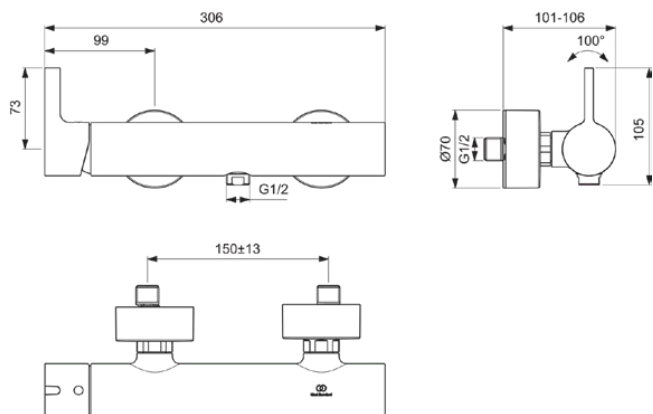

JOY

BC785AA

JOY | Brausearmatur AP 306x101x108 mm in chrom, 20.0 l/min (3 bar) | Click-Technologie, EPD, FirmaFlow, SmartShine Oberfläche

Bild & Zeichnung

Allgemeine Informationen

Produktkategorie:	Brausearmaturen
Produktart:	Brausearmatur AP
Marke:	Ideal Standard
Kollektion:	JOY
Designer:	Palomba Serafini Associati
Colour:	AA - Chrom
Oberflächenveredelung:	glänzend
Höhe (mm):	108
Breite (mm):	306
Ausladung (mm):	101 - 106
Befestigungsart:	S-Anschluss
Nettogewicht (kg):	2.09
VVS:	727124104
EAN Code:	3800861086154

Name des ACS-Zertifikates: 21 ACC LY 067_222

Produktspezifikationen

Anzahl der Rosette(n):	2
Anzahl der Griffe:	1
Farbcode:	AA
Farbbeschreibung:	chrom
Cool Body Technologie:	Nein
Absperrbare S-Anschlüsse:	Nein
DVGW-Eigensicher:	Ja
FirmaFlow Kartusche:	Ja
Einstellbar Spülzeit:	Nein
Griffposition:	Seitlich
Material:	Metall
Materialspezifikation:	Messing
Maximaler Durchfluss bei 3 bar (l/min):	20.0

JOY

BC785AA

JOY | Brausearmatur AP 306x101x108 mm in chrom, 20.0 l/min (3 bar) | Click-Technologie, EPD, FirmaFlow, SmartShine Oberfläche

Produktspezifikationen

Maximaler Durchfluss bei 3 bar (l/min) für alle Auslässe:	13/20
Durchfluss bei 3 bar (l) - Handbrause:	13
Durchfluss bei 3 bar (l) - Auslauf:	20
Betriebs-Höchstdruck (bar):	10
Betriebs-Mindestdruck (bar):	0,5
Geräuschgedämpfte S-Anschlüsse:	Nein
PVD Technologie:	Nein
Form der Rosette(n):	Rund
Gewindeanschluss des Brauseschlauchs:	G 1/2
Smartshine:	Ja
Oberflächenschutz:	verchromt
Oberflächenveredelung:	glänzend
Temperaturbegrenzer:	Ja
Griffart:	Betätigungshebel
Art der Temperaturkontrolle:	Manuelle Betätigung
Mit S-Anschlüssen:	Ja
Mit Rosette(n):	Ja
Mit Griff(en):	Ja
Mit Handbrause-Set:	Nein
Mit Kopfbrause:	Nein
Mit Brausekombination:	Nein
Befestigungsart:	S-Anschluss
Montageart:	wandhängend