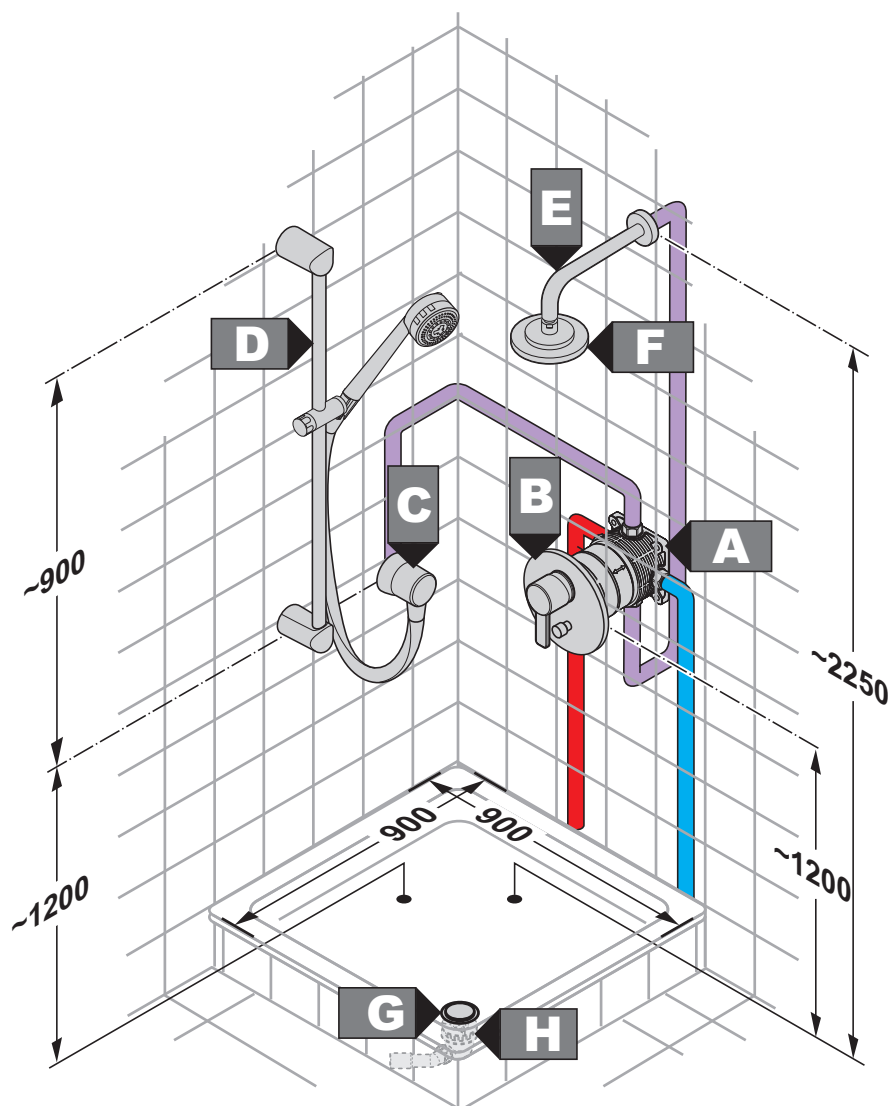

DN 15/20

DN 15/20

DN 15

Pos.	Article number	Description
<b>A</b>	88 077	Flexx.Boxx DN 20
<b>B</b>	38 660, 55 515, 54 514, 57 513, 39 535, 33 535, 38 960, 33 615, 50 514	Concealed bathfill- and shower single lever mixer, trim set
<b>C</b>	55 541, 39 541, 54 541, 57 541, 63 061, 65 543	Wall supply DN 15
<b>D</b>	60 840, 57 140, 54 340, 55 130, 39 140, 66 140, 66 091, 65 740, 62 096, 65 630, 66 090	Shower set DN 15 (620 – 915 mm)
<b>E</b>	66 513 .. 00	Shower arm DN 15, projection 250 mm
<b>F</b>	66 511 .. 00	Head shower DN 15
<b>G</b>	21 091 .. 00	Tasso 90 pop up waste
<b>H</b>	71 370 .. 00	Tasso 90 pop up waste, trim set

DN 15/20

DN 15/20

DN 15

Pos.	Artikelnummer	Omschrijving
<b>A</b>	88 077	Flexx.Boxx DN 3/4"
<b>B</b>	38 660, 55 515, 54 514, 57 513, 39 535, 33 535, 38 960, 33 615, 50 514	Ééngreeps inbouw bad-/douchemengkraan, afmontageset
<b>C</b>	55 541, 39 541, 54 541, 57 541, 63 061, 65 543	Slangaansluitbocht 1/2"
<b>D</b>	60 840, 57 140, 54 340, 55 130, 39 140, 66 140, 66 091, 65 740, 62 096, 65 630, 66 090	Doucheset DN 1/2"
<b>E</b>	66 513 .. 00	Douchearm DN 1/2", 250 mm
<b>F</b>	66 511 .. 00	Schoteldouchekop 1/2"
<b>G</b>	21 091 .. 00	Tasso 90 afvoergarnituur
<b>H</b>	71 370 .. 00	Tasso 90 afvoergarnituur, afmontageset

DN 15/20

DN 15/20

DN 15

Pos.	N° de l'article	Appellation
<b>A</b>	88 077	Flexx.Boxx DN 20
<b>B</b>	38 660, 55 515, 54 514, 57 513, 39 535, 33 535, 38 960, 33 615, 50 514	Mitigeur bain/douche à encastrer, set d'habillage
<b>C</b>	55 541, 39 541, 54 541, 57 541, 63 061, 65 543	Coude de sortie pour flexible DN 15
<b>D</b>	60 840, 57 140, 54 340, 55 130, 39 140, 66 140, 66 091, 65 740, 62 096, 65 630, 66 090	Set de douche DN 15 (620 – 915 mm)
<b>E</b>	66 513 .. 00	Bras de douche DN 15, saillie 250 mm
<b>F</b>	66 511 .. 00	Pomme de douche DN 15
<b>G</b>	21 091 .. 00	Tasso 90 garniture de vidage
<b>H</b>	71 370 .. 00	Tasso 90 garniture de vidage, set d'habillage