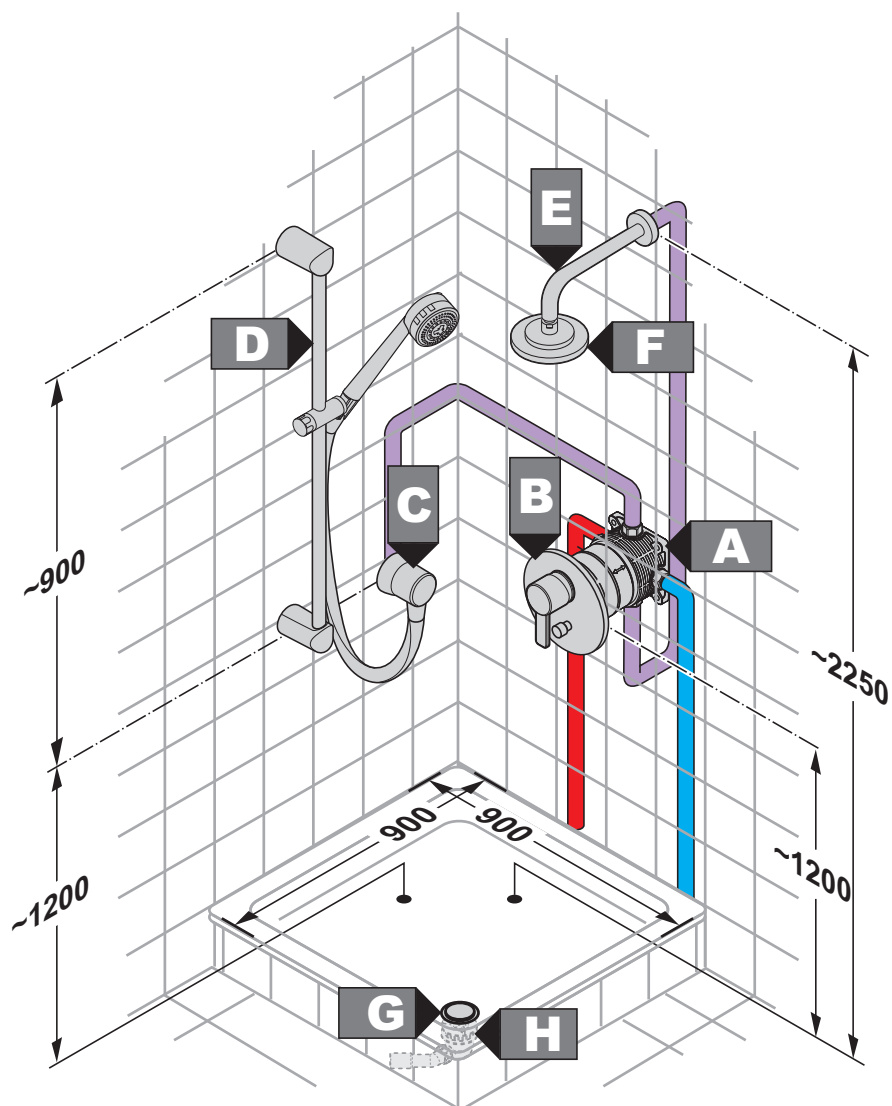

DN 15/20

DN 15/20

DN 15

Pos.	Art.-Nummer	Bezeichnung
<b>A</b>	88 077	Flexx.Boxx DN 20
<b>B</b>	38 660, 55 515, 54 514, 57 513, 39 535, 33 535, 38 960, 33 615, 50 514	UP-Wannenfüll- und Brause-Einhandmischer
<b>C</b>	55 541, 39 541, 54 541, 57 541, 63 061, 65 543	Brauseanschlußbogen DN 15 / DIN EN 1717
<b>D</b>	60 840, 57 140, 54 340, 55 130, 39 140, 66 140, 66 091, 65 740, 62 096, 65 630, 66 090	Brause-Set DN 15 (620 - 915mm)
<b>E</b>	66 513 .. 00	Brausearm DN 15, Ausladung 250mm
<b>F</b>	66 511 .. 00	Tellerkopfbrause DN 15
<b>G</b>	21 091 .. 00	Tasso 90 Ablaufgarnitur
<b>H</b>	71 370 .. 00	Feinbau Set

DN 15/20

DN 15/20

DN 15

Pos.	Article number	Description
<b>A</b>	88 077	Flexx.Boxx DN 20
<b>B</b>	38 660, 55 515, 54 514, 57 513, 39 535, 33 535, 38 960, 33 615, 50 514	Concealed bathfill- and shower single lever mixer, trim set
<b>C</b>	55 541, 39 541, 54 541, 57 541, 63 061, 65 543	Wall supply DN 15
<b>D</b>	60 840, 57 140, 54 340, 55 130, 39 140, 66 140, 66 091, 65 740, 62 096, 65 630, 66 090	Shower set DN 15 (620 – 915 mm)
<b>E</b>	66 513 .. 00	Shower arm DN 15, projection 250 mm
<b>F</b>	66 511 .. 00	Head shower DN 15
<b>G</b>	21 091 .. 00	Tasso 90 pop up waste
<b>H</b>	71 370 .. 00	Tasso 90 pop up waste, trim set

DN 15/20

DN 15/20

DN 15

Pos.	Artikelnummer	Omschrijving
<b>A</b>	88 077	Flexx.Boxx DN 3/4"
<b>B</b>	38 660, 55 515, 54 514, 57 513, 39 535, 33 535, 38 960, 33 615, 50 514	Ééngreeps inbouw bad-/douchemengkraan, afmontageset
<b>C</b>	55 541, 39 541, 54 541, 57 541, 63 061, 65 543	Slangaansluitbocht 1/2"
<b>D</b>	60 840, 57 140, 54 340, 55 130, 39 140, 66 140, 66 091, 65 740, 62 096, 65 630, 66 090	Doucheset DN 1/2"
<b>E</b>	66 513 .. 00	Douchearm DN 1/2", 250 mm
<b>F</b>	66 511 .. 00	Schoteldouchekop 1/2"
<b>G</b>	21 091 .. 00	Tasso 90 afvoergarnituur
<b>H</b>	71 370 .. 00	Tasso 90 afvoergarnituur, afmontageset