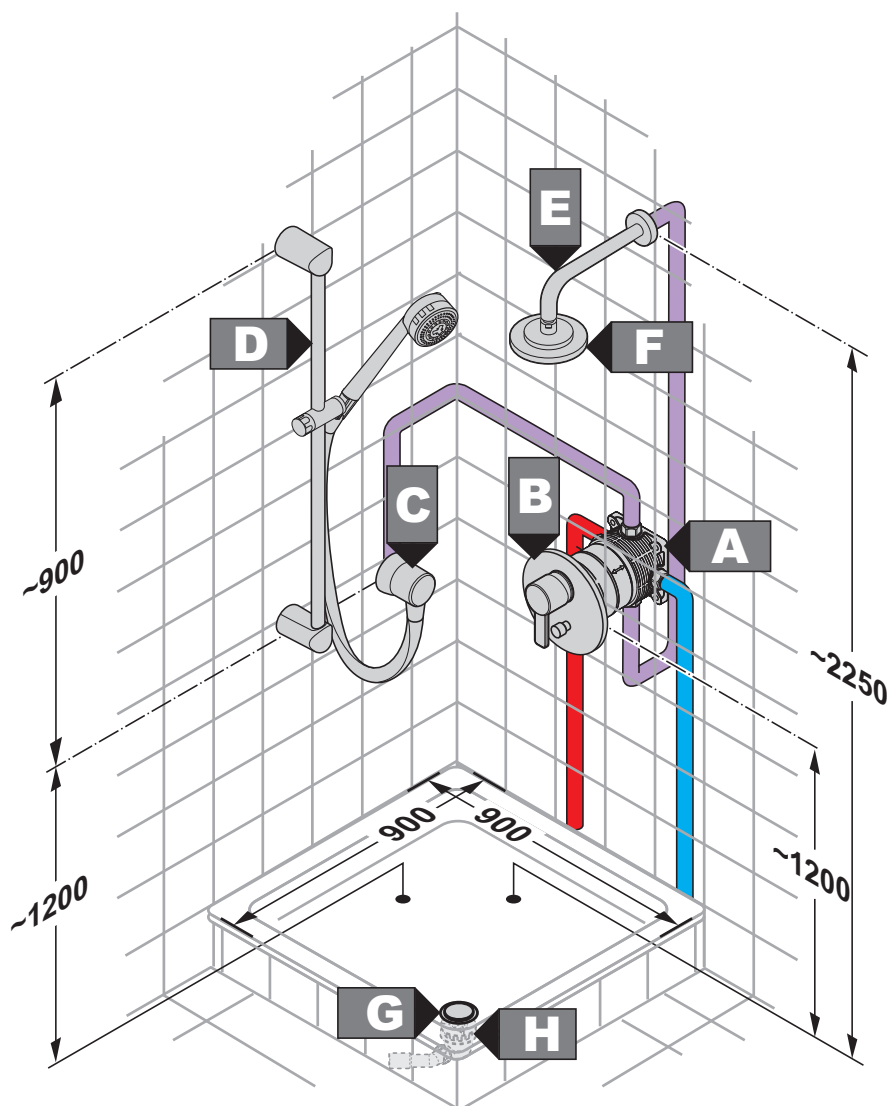

DN 15/20

DN 15/20

DN 15

Pos.	Art.-Nummer	Bezeichnung
<b>A</b>	88 077	Flexx.Boxx DN 20
<b>B</b>	38 660, 55 515, 54 514, 57 513, 39 535, 33 535, 38 960, 33 615, 50 514	UP-Wannenfüll- und Brause-Einhandmischer
<b>C</b>	55 541, 39 541, 54 541, 57 541, 63 061, 65 543	Brauseanschlußbogen DN 15 / DIN EN 1717
<b>D</b>	60 840, 57 140, 54 340, 55 130, 39 140, 66 140, 66 091, 65 740, 62 096, 65 630, 66 090	Brause-Set DN 15 (620 - 915mm)
<b>E</b>	66 513 .. 00	Brausearm DN 15, Ausladung 250mm
<b>F</b>	66 511 .. 00	Tellerkopfbrause DN 15
<b>G</b>	21 091 .. 00	Tasso 90 Ablaufgarnitur
<b>H</b>	71 370 .. 00	Feinbau Set

DN 15/20

DN 15/20

DN 15

Pos.	Article number	Description
<b>A</b>	88 077	Flexx.Boxx DN 20
<b>B</b>	38 660, 55 515, 54 514, 57 513, 39 535, 33 535, 38 960, 33 615, 50 514	Concealed bathfill- and shower single lever mixer, trim set
<b>C</b>	55 541, 39 541, 54 541, 57 541, 63 061, 65 543	Wall supply DN 15
<b>D</b>	60 840, 57 140, 54 340, 55 130, 39 140, 66 140, 66 091, 65 740, 62 096, 65 630, 66 090	Shower set DN 15 (620 – 915 mm)
<b>E</b>	66 513 .. 00	Shower arm DN 15, projection 250 mm
<b>F</b>	66 511 .. 00	Head shower DN 15
<b>G</b>	21 091 .. 00	Tasso 90 pop up waste
<b>H</b>	71 370 .. 00	Tasso 90 pop up waste, trim set

DN 15/20

DN 15/20

DN 15

Pos.	Artikelnummer	Omschrijving
<b>A</b>	88 077	Flexx.Boxx DN 3/4"
<b>B</b>	38 660, 55 515, 54 514, 57 513, 39 535, 33 535, 38 960, 33 615, 50 514	Ééngreeps inbouw bad-/douchemengkraan, afmontageset
<b>C</b>	55 541, 39 541, 54 541, 57 541, 63 061, 65 543	Slangaansluitbocht 1/2"
<b>D</b>	60 840, 57 140, 54 340, 55 130, 39 140, 66 140, 66 091, 65 740, 62 096, 65 630, 66 090	Doucheset DN 1/2"
<b>E</b>	66 513 .. 00	Douchearm DN 1/2", 250 mm
<b>F</b>	66 511 .. 00	Schoteldouchekop 1/2"
<b>G</b>	21 091 .. 00	Tasso 90 afvoergarnituur
<b>H</b>	71 370 .. 00	Tasso 90 afvoergarnituur, afmontageset