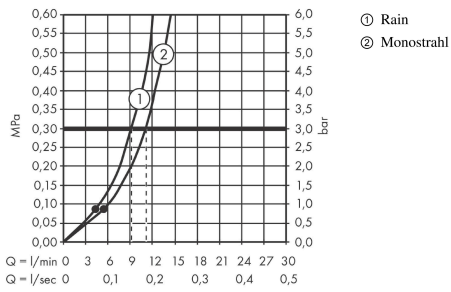

#### Produktabbildung

#### Maßzeichnung

Jocolino

Kinderhandbrause Zebra 2jet

Oberfläche: Artikelnummer: 28787640

Durchflussdiagramm

Die Verbrauchswerte wurden praxisnah mit den dazugehörigen Armaturen (Thermostat/Mischer/Unterputzventil) gemessen.