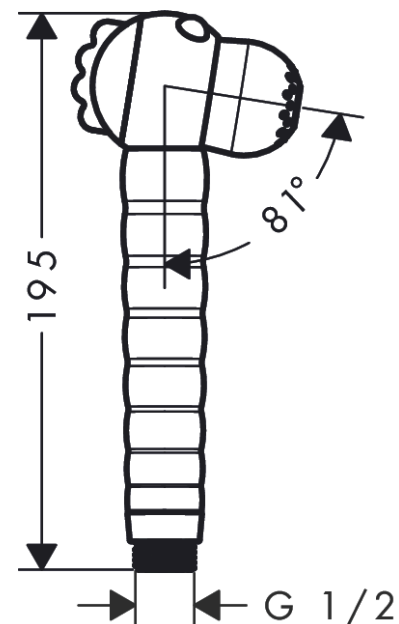

Maßzeichnung