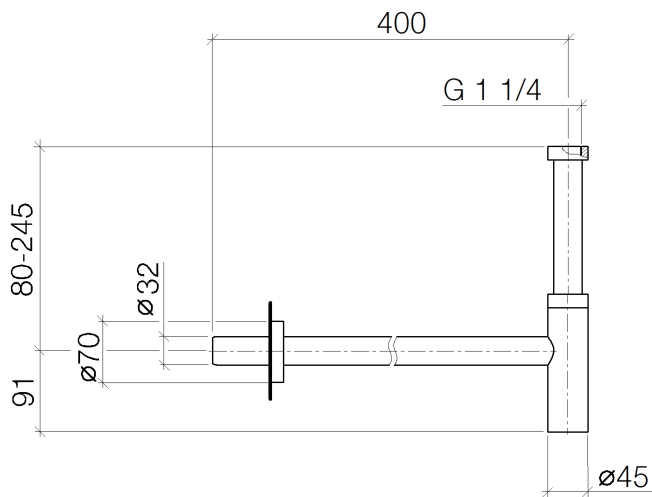

Waschtisch - LULU

Geruchverschluss - chrom

Artikelnummer: 10 060 970-00

- Rosette Ø 70 mm

chrom

Maßzeichnung

Alle Angaben in mm / inch = mm x 0,0394

Waschtisch - LULU

Geruchverschluss - chrom

Artikelnummer: 10 060 970-00

Waschtisch - LULU

Geruchverschluss - chrom

Artikelnummer: 10 060 970-00

Weitere Oberflächenvarianten

platin matt

10 060 970-06