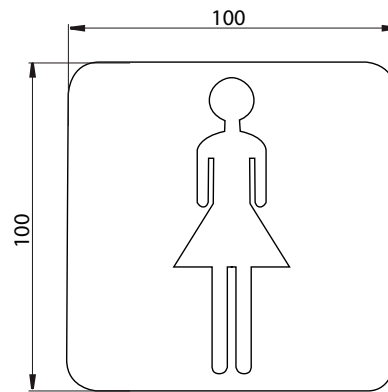

### Türschild „Damen“ chrom

Art.-Nr.3576 000 02