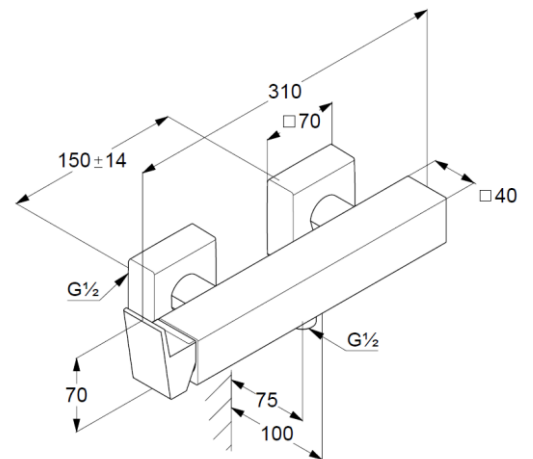

Technische Daten/ Technical Data

KLUDI DECUS
Brause-Einhandmischer
DN 15

Artikel- Nr.: 54831N275

Oberfläche:
N2 Brushed Gunmetal PVD

Artikeltext
Hersteller KLUDI GmbH & Co. KG
Typ: KLUDI DECUS
Brause-Einhandmischer
Artikel- Nr.: 54831N275

Brause-Armatur
Einhebelmischer
Wandmontage
geschlossener Hebel, Metall
eigensicher gegen Rückfließen
Brauseabgang G $\frac{1}{2}$
Keramik-Kartusche mit Heißwasserbegrenzung
Durchflussmenge bei 3 bar 23 l/min.
S-Anschlüsse G $\frac{1}{2}$ x G $\frac{3}{4}$

Produktabbildung/ Product picture

Maßzeichnung/ Dimensional drawing

Durchfluss/ Flow rate