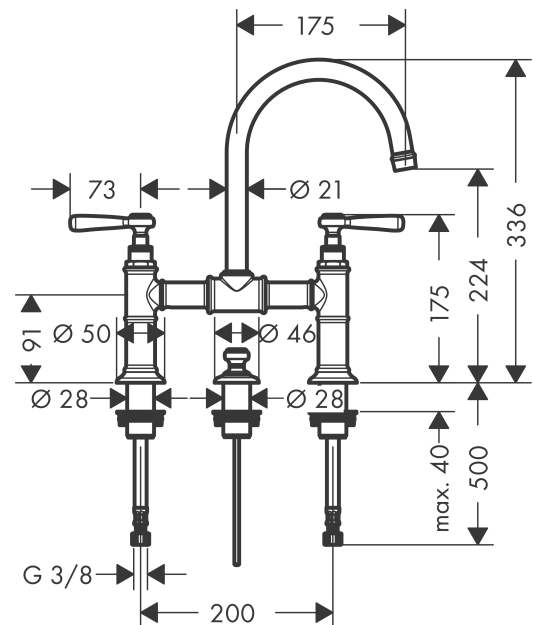

Maßzeichnung