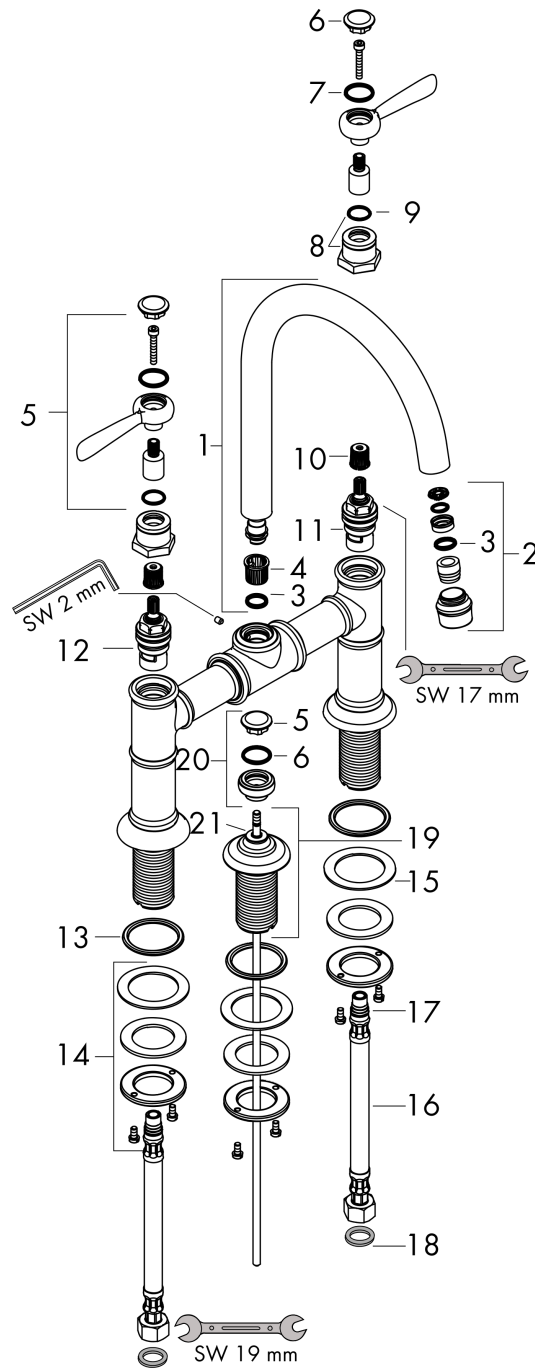

AXOR Montreux

2-Griff-Waschtischarmatur 220 mit Hebelgriffen und Zugstangen-Ablaufgarnitur

Oberfläche: **Chrom** Artikelnummer: **16511000**

Explosionszeichnung

Baujahr: >12/16

AXOR Montreux

2-Griff-Waschtischarmatur 220 mit Hebelgriffen und Zugstangen-Ablaufgarnitur

Oberfläche: **Chrom** Artikelnummer: **16511000**

Ersatzteilliste

Baujahr: >12/16

Pos.	Beschreibung	Artikelnummer	Preis	VE
1	Auslauf kpl.	97990000	209.70 CHF	1
2	Strahlregler laminar M18x1 (7 l/min)	97991000	36.95 CHF	1
3	O-Ring 11x2	98127000	3.25 CHF	1
4	Gleitring	92849000	8.65 CHF	1
5	Griff	92705000	88.55 CHF	1
6	Griffstopfen-Set, kalt / warm / neutral	97987000	58.70 CHF	1
7	O-Ring 16x2	98133000	3.25 CHF	1
8	Hülse	92712000	72.55 CHF	1
9	O-Ring 14x1,78	92984000	3.25 CHF	1
10	Griffadapter	92375000	45.85 CHF	1
11	Absperrereinheit links schließend	94008000	36.95 CHF	1
12	Absperrereinheit rechts schließend	94009000	36.95 CHF	1
13	O-Ring 34x4	98155000	3.25 CHF	1
14	Schaftbefestigung für Absperrventil	96078000	28.95 CHF	1
15	Gleitring	97548000	3.25 CHF	1
16	Anschlussschlauch 600 mm M10x1 G3/8	97398000	28.95 CHF	1
17	O-Ring 8x1,75	97827000	3.25 CHF	1
18	Dichtungsset	95581000	5.40 CHF	1
19	Rosette	98620000	72.55 CHF	1
20	Zugknopf	98619000	72.55 CHF	1
21	O-Ring 5x1	98196000	3.25 CHF	1
a	Ablaufventil	94139000	-	1
b	Armaturenfett	90920000	14.25 CHF	1