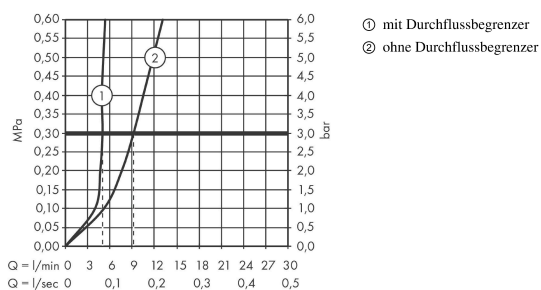

Durchflussdiagramm