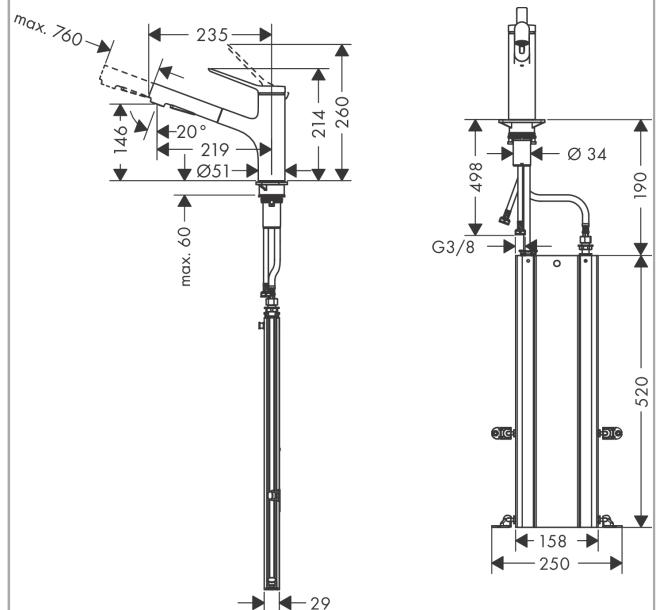

Zesis M33

Einhebel-Küchenmischer 150, Metall Ausziehbrause, 2jet, sBox

Oberfläche: **Chrom** Artikelnummer: **74821000**

Beschreibung

Merkmale

- ComfortZone 150
- Schwenkbereich 150°
- Laminarstrahl, Brausestrahl
- Brausestrahl arretierbar, Strahlumstellung durch Tastendruck und Strahlrückstellung automatisch durch Schließen der Armatur
- maximale Durchflussmenge bei 3 bar: 8,2 l/min
- Keramikmischsystem
- Temperaturbegrenzung einstellbar
- Rückflussverhinderer integriert
- für Durchlauferhitzer geeignet
- sBox für eine leise, leichtgängige und geschützte Schlauchführung im Unterschrank
- Auszugslänge bis zu 76 cm
- Metall-Ausziehbrause
- PA-IX 17602/IO

Technologie

Produktabbildung

Maßzeichnung

Zesis M33

Einhebel-Küchenmischer 150, Metall Ausziehbrause, 2jet, sBox

Oberfläche: **Chrom** Artikelnummer: **74821000**

Durchflussdiagramm