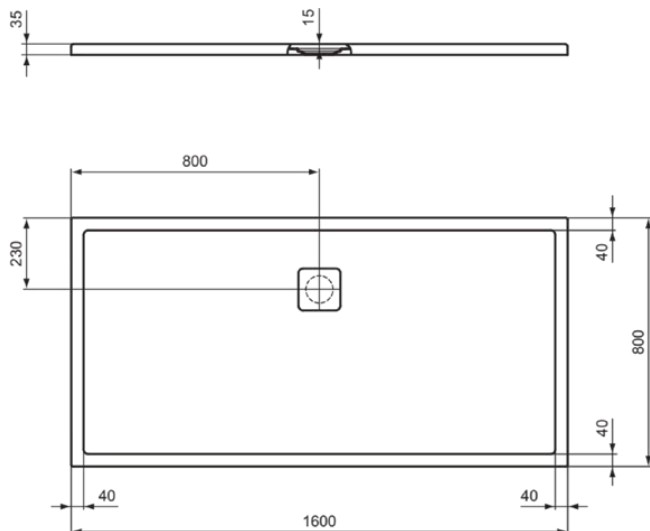

ULTRA FLAT EVO

T543301

ULTRA FLAT EVO | Rechteck-Brausewanne 1600x800x35 mm in weiß glänzend, ohne Ablaufgarnitur | Antibakteriell, Rutschhemmende Oberfläche, Barrierefrei, gemäß DIN 18040, Zuschneidbar, Reparierbar, 35/36 mm Höhe

Bild & Zeichnung

Allgemeine Informationen

Produktkategorie:	Brausewannen
Produktart:	Rechteck-Brausewanne
Marke:	Ideal Standard
Kollektion:	ULTRA FLAT EVO
Designer:	Ideal Standard
Farbe:	01 - Weiß Glänzend
Oberflächenveredelung:	glänzend
Höhe (mm):	35
Breite (mm):	1600
Ausladung (mm):	800
Nettogewicht (kg):	44.00
EAN Code:	8014140527350

Im Lieferumfang enthaltene Produkte

TR16001: Waste hole cover

Features

	Antibakteriell		Rutschhemmende Oberfläche
	Barrierefrei, gemäß DIN 18040		Zuschneidbar
	Reparierbar		35/36 mm Höhe

Downloads

- [Installation Guide](#)

Produktstandards & Zertifikate

Normen: EN 14527 | DIN EN 51097 Class C

Produktspezifikationen

Farbcode:	01
Farbbeschreibung:	weiß glänzend
Eckmodell:	Nein
Schmutzabweisend:	Ja
Geschliffene Rückseite(n):	Nein
Geschliffene Unterseite:	Nein
Barrierefreies Produkt:	Ja
Material:	Mineralwerkstoff
PVD Technologie:	Nein
Oberflächenveredelung:	glänzend
Mit rutschfester Oberfläche:	Ja