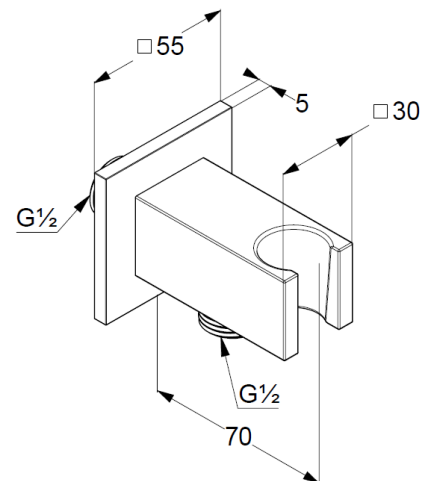

Typ: KLUDI-A-QA

Schlauch-Anschlussbogen mit Brausehalter

Artikel- Nr.: 65569N2-00

Schlauch-Anschlussbogen mit Brausehalter

Anschlussgewinde G1/2

für Brauseschläuche mit konischer Mutter

mit Befestigungsmaterial

zur starren Wandmontage

eigensicher gegen Rückfließen

mit Schubrosette

Produktabbildung/ Product picture

Maßzeichnung/ Dimensional drawing

Durchfluss/ Flow rate