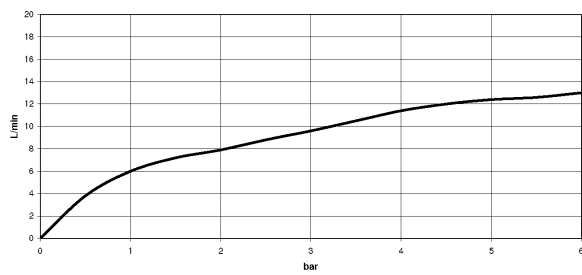

Küche - Serienneutral
Spülbrausegarnitur - chrom
Artikelnummer: 27 721 970-00

- mit runder Rosette
- Brausestrahl
- automatischer Umschalter Auslauf/Brause
- Armaturenhöhe 191 mm
- Bohrungsdurchmesser Spülbrause 32 mm
- gewebeumflochtener Brauseschlauch 1500 mm
- Sprayface mit Antikalk-System
- bleifrei
- Armaturengruppe nach DIN 4109: 1
- zur Kombination mit den Armaturen der Serien TARA ULTRA, TARA CLASSIC, TARA, ELIO und META.02
- Eigensicher gegen Rückfließen.
- Taste muss während der Benutzung gedrückt werden.

chrom

Maßzeichnung

Alle Angaben in mm / inch = mm x 0,0394

Küche - Serienneutral
Spülbrausegarnitur - chrom
Artikelnummer: 27 721 970-00

Durchflussdiagramm

Küche - Serienneutral
Spülbrausegarnitur - chrom
Artikelnummer: 27 721 970-00