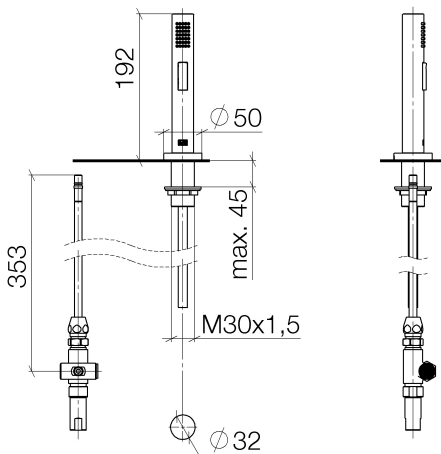

Küche - Serienneutral
Spülbrausegarnitur - chrom
Artikelnummer: 27 721 970-00

- mit runder Rosette
- Brausestrahl
- automatischer Umschalter Auslauf/Brause
- Armaturenhöhe 191 mm
- Bohrungsdurchmesser Spülbrause 32 mm
- gewebeumflochtener Brauseschlauch 1500 mm
- Sprayface mit Antikalk-System
- bleifrei
- Armaturengruppe nach DIN 4109: 1
- zur Kombination mit den Armaturen der Serien TARA ULTRA, TARA CLASSIC, TARA, ELIO und META.02
- Eigensicher gegen Rückfließen.
- Taste muss während der Benutzung gedrückt werden.

chrom

Maßzeichnung

Alle Angaben in mm / inch = mm x 0,0394

Küche - Serienneutral
Spülbrausegarnitur - chrom
Artikelnummer: 27 721 970-00

Durchflussdiagramm

Küche - Serienneutral
Spülbrausegarnitur - chrom
Artikelnummer: 27 721 970-00