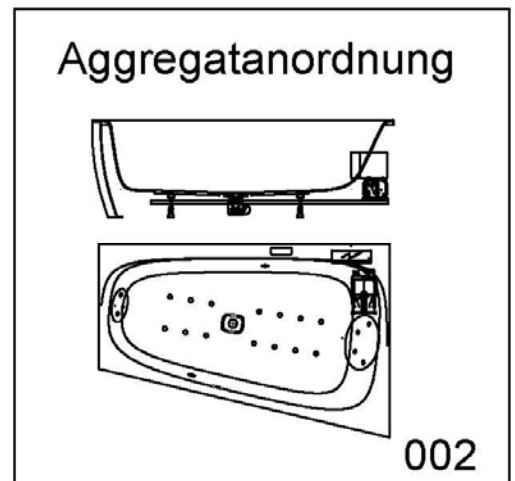

Artikelbeschreibung:

Whirlen ist weit mehr als aufgewirbeltes Wasser. Das unbeschwert Whirlvergnügen wird erst durch HOESCH Düsenteknik möglich. Das Whirlsystem iSensi unterstützt Ihr Wohlbefinden mit einer erstaunlichen Bandbreite unterschiedlichster Wirkungen – von entspannend bis gesundheitsfördernd. Whirlsystem iSensi: das prickelnde Champagner – Erlebnis. Über viele kleine Düsen im Wanneboden strömt vorgewärmte Luft ins Wasser – eine traumhaft sanfte Massage für den ganzen Körper. Die Düsen sind flach am Wanneboden angebracht und stören deshalb weder im Sitzen noch im Liegen. Der Luftwirbel lässt sich individuell steuern. Für sinnliche Atmosphäre sorgen 2 bunte Unterwasserscheinwerfer mit Farblichtwechsler.

iSENSI

Wannenrandtastatur

Superflache Airdüse

LED-Unterwasserscheinwerfer

GRUNDAUSSTATTUNG

- 12-14 Air-Düsen, (modellabhängig)
- 2 LED-RGB Ø 60 mm inkl. Ansteuerautomatik mit automatischem Farblichtwechsler
- Gebläse 400W regelbar
- Wannenrandtastatur
- HOESCH Steuerung 230 V, 50/60 Hz
- Komplett installiertes Rohrleitungssystem
- Sichtbare Einbauteile verchromt