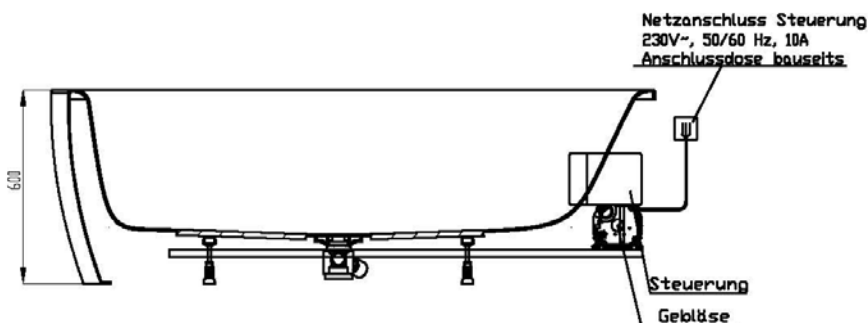

iSENSI

Wannenrandtastatur

Superflache Airdüse

LED-Unterwasserscheinwerfer

GRUNDAUSSTATTUNG

- 12-14 Air-Düsen, (modellabhängig)
- 2 LED-RGB Ø 60 mm inkl. Ansteuerautomatik mit automatischem Farblichtwechsler
- Gebläse 400W regelbar
- Wannenrandtastatur
- HOESCH Steuerung 230 V, 50/60 Hz
- Komplett installiertes Rohrleitungssystem
- Sichtbare Einbauteile verchromt