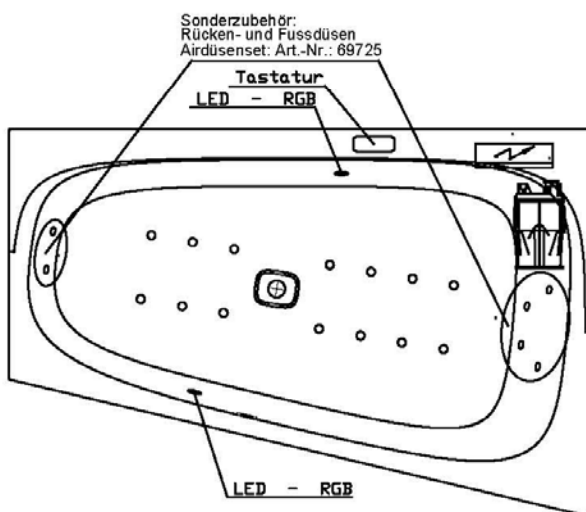

Artikelbeschreibung:

Whirlen ist weit mehr als aufgewirbeltes Wasser. Das unbeschwert Whirlvergnügen wird erst durch HOESCH Düsenteknik möglich. Das Whirlsystem iSensi unterstützt Ihr Wohlbefinden mit einer erstaunlichen Bandbreite unterschiedlichster Wirkungen – von entspannend bis gesundheitsfördernd. Whirlsystem iSensi: das prickelnde Champagner – Erlebnis. Über viele kleine Düsen im Wanneboden strömt vorgewärmte Luft ins Wasser – eine traumhaft sanfte Massage für den ganzen Körper. Die Düsen sind flach am Wanneboden angebracht und stören deshalb weder im Sitzen noch im Liegen. Der Luftwirbel lässt sich individuell steuern. Für sinnliche Atmosphäre sorgen 2 bunte Unterwasserscheinwerfer mit Farblichtwechsler.

iSENSI

Wannenrandtastatur

Superflache Airdüse

LED-Unterwasserscheinwerfer

GRUNDAUSSTATTUNG

- 12-14 Air-Düsen, (modellabhängig)
- 2 LED-RGB Ø 60 mm inkl. Ansteuerautomatik mit automatischem Farblichtwechsler
- Gebläse 400W regelbar
- Wannenrandtastatur
- HOESCH Steuerung 230 V, 50/60 Hz
- Komplett installiertes Rohrleitungssystem
- Sichtbare Einbauteile verchromt