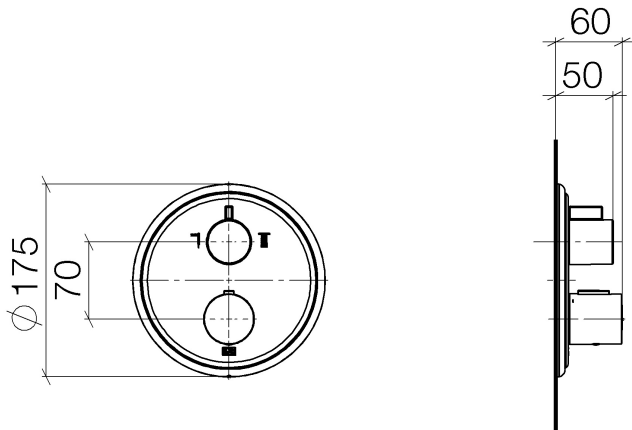

Dusche - Madison

UP-Thermostat mit Zweiwege-Mengenregulierung - chrom

Artikelnummer: 36 426 977-00

- Drehumstellung mit Mengenregulierung und Absperrfunktion
- Abdeckplatte Ø 175 mm
- Skalengriff mit Sicherheitssperre bei 38°C
- Heißwasserbegrenzung, voreinstellbar
- Armaturengruppe nach DIN 4109: 1
- Passt zu Madison

chrom

Zu diesem Artikel wird Zubehör benötigt.

Maßzeichnung

Alle Angaben in mm / inch = mm x 0,0394

Dusche - Madison
UP-Thermostat mit Zweiwege-Mengenregulierung - chrom
Artikelnummer: 36 426 977-00

Durchflussdiagramm

Dusche - Madison
UP-Thermostat mit Zweiwege-Mengenregulierung - chrom
Artikelnummer: 36 426 977-00

Weitere Oberflächenvarianten

platin matt
36 426 977-06

platin
36 426 977-08

messing
36 426 977-09

messing gebürstet
36 426 977-28