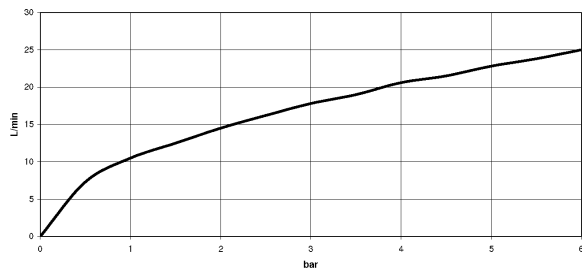

chrom

Zu diesem Artikel wird Zubehör benötigt.

Maßzeichnung

Alle Angaben in mm / inch = mm x 0,0394

Dusche - Madison
UP-Thermostat mit Zweiwege-Mengenregulierung - chrom
Artikelnummer: 36 426 977-00

Durchflussdiagramm