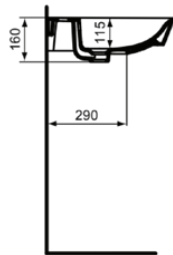

CONNECT AIR

E0298V3

CONNECT AIR | Waschtisch 600x460x160 mm in schwarz seidenmatt, 1 Hahnloch, mit Überlauf

Bild & Zeichnung

Allgemeine Informationen

Produktkategorie:	Waschtische
Produktart:	Waschtisch
Marke:	Ideal Standard
Kollektion:	CONNECT AIR
Designer:	Studio Levien
Colour:	V3 - Schwarz Seidenmatt
Oberflächenveredelung:	satin
Höhe (mm):	160
Breite (mm):	600
Ausladung (mm):	460
Nettogewicht (kg):	14.50
VVS:	626493021
EAN Code:	5017830553564

Downloads

- [EPD](#)

Produktstandards & Zertifikate

Normen:	EN 14688
Declaration of Performance classification (DoP):	CL25

Produktspezifikationen

Farbcode:	V3
Farbbeschreibung:	schwarz seidenmatt
Barrierefreies Produkt:	Nein
Mit Kettenöse:	Nein
Material:	Keramik
Materialspezifikation:	Feinfeuerton
Anzahl von Hahnlöchern je Waschbecken:	1
Anzahl von Waschbecken:	1
Sichtbarer Überlauf:	Ja
PVD Technologie:	Nein
Ablagefläche:	Hinten
Oberflächenveredelung:	satin
Position des Hahnlochs:	Mitte
Form des Überlaufs:	Rund
Mit Rückwand:	Nein
Mit Verschlussstopfen:	Nein
Mit Überlauf:	Ja
Mit Siphon:	Nein
Befestigungsmaterial im Lieferumfang enthalten:	Nein
Montageart:	wandhängend
Empfohlene Ausschnittschablone:	KK5410000