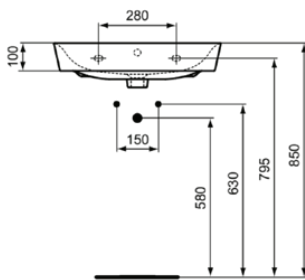

CONNECT AIR

E0298V3

CONNECT AIR | Waschtisch 600x460x160 mm in schwarz seidenmatt, 1 Hahnloch, mit Überlauf

Bild & Zeichnung

Allgemeine Informationen

Produktkategorie:	Waschtische
Produktart:	Waschtisch
Marke:	Ideal Standard
Kollektion:	CONNECT AIR
Designer:	Studio Levien
Colour:	V3 - Schwarz Seidenmatt
Oberflächenveredelung:	satin
Höhe (mm):	160
Breite (mm):	600
Ausladung (mm):	460
Nettogewicht (kg):	14.50
VVS:	626493021
EAN Code:	5017830553564

Downloads

- [EPD](#)

Produktstandards & Zertifikate

Normen:	EN 14688
Declaration of Performance classification (DoP):	CL25

Produktspezifikationen

Farbcode:	V3
Farbbeschreibung:	schwarz seidenmatt
Barrierefreies Produkt:	Nein
Mit Kettenöse:	Nein
Material:	Keramik
Materialspezifikation:	Feinfeuerton
Anzahl von Hahnlöchern je Waschbecken:	1
Anzahl von Waschbecken:	1
Sichtbarer Überlauf:	Ja
PVD Technologie:	Nein
Ablagefläche:	Hinten
Oberflächenveredelung:	satin
Position des Hahnlochs:	Mitte
Form des Überlaufs:	Rund
Mit Rückwand:	Nein
Mit Verschlussstopfen:	Nein
Mit Überlauf:	Ja
Mit Siphon:	Nein
Befestigungsmaterial im Lieferumfang enthalten:	Nein
Montageart:	wandhängend
Empfohlene Ausschnittschablone:	KK5410000