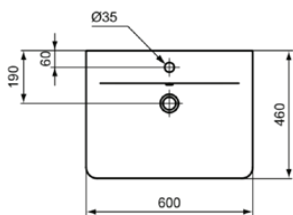

CONNECT AIR

E0298V3

CONNECT AIR | Waschtisch 600x460x160 mm in schwarz seidenmatt, 1 Hahnloch, mit Überlauf

Bild & Zeichnung

Allgemeine Informationen

Produktkategorie:	Waschtische
Produktart:	Waschtisch
Marke:	Ideal Standard
Kollektion:	CONNECT AIR
Designer:	Studio Levien
Colour:	V3 - Schwarz Seidenmatt
Oberflächenveredelung:	satin
Höhe (mm):	160
Breite (mm):	600
Ausladung (mm):	460
Nettogewicht (kg):	14.50
VVS:	626493021
EAN Code:	5017830553564

Downloads

- [EPD](#)

Produktstandards & Zertifikate

Normen:	EN 14688
Declaration of Performance classification (DoP):	CL25

Produktspezifikationen

Farbcode:	V3
Farbbeschreibung:	schwarz seidenmatt
Barrierefreies Produkt:	Nein
Mit Kettenöse:	Nein
Material:	Keramik
Materialspezifikation:	Feinfeuerton
Anzahl von Hahnlöchern je Waschbecken:	1
Anzahl von Waschbecken:	1
Sichtbarer Überlauf:	Ja
PVD Technologie:	Nein
Ablagefläche:	Hinten
Oberflächenveredelung:	satin
Position des Hahnlochs:	Mitte
Form des Überlaufs:	Rund
Mit Rückwand:	Nein
Mit Verschlussstopfen:	Nein
Mit Überlauf:	Ja
Mit Siphon:	Nein
Befestigungsmaterial im Lieferumfang enthalten:	Nein
Montageart:	wandhängend
Empfohlene Ausschnittschablone:	KK5410000