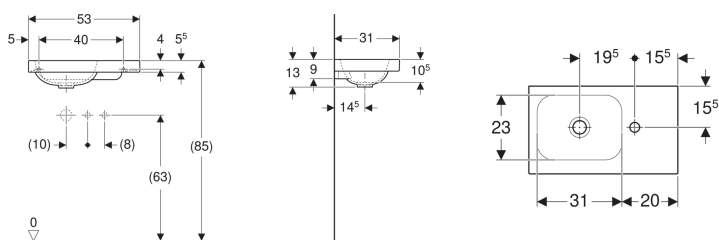

Geberit iCon Light Handwaschbecken mit Ablagefläche

Beispielbild

- Mit Ablagefläche

Eigenschaften

- Unterbaufähig
- Asymmetrisch

Technische Daten

Werkstoff

Sanitärkeramik

Art.-Nr.	Farbe / Oberfläche	Hahnloch	Überlauf	Ablagefläche	B	H	T	VE1
501.833.00.4 *	weiß / KeraTect	ohne	ohne	links	53 cm	13 cm	31 cm	1 St.

* Auftragsbezogene Produktion

Zubehör

- Geberit Tauchrohrgeruchsverschluss für Waschbecken, Abgang horizontal
- Geberit Tauchrohrsiphon für Waschbecken, Anschluss BSP, Abgang horizontal oder vertikal
- Geberit Tauchrohrgeruchsverschluss für Waschbecken, Raumsparmodell, Abgang horizontal
- Geberit Ablaufventil mit freiem Auslauf, Sieb
- Geberit Ablaufventil mit freiem Auslauf und Ventilabdeckung
- Geberit Befestigungsmaterial für Handwaschbecken