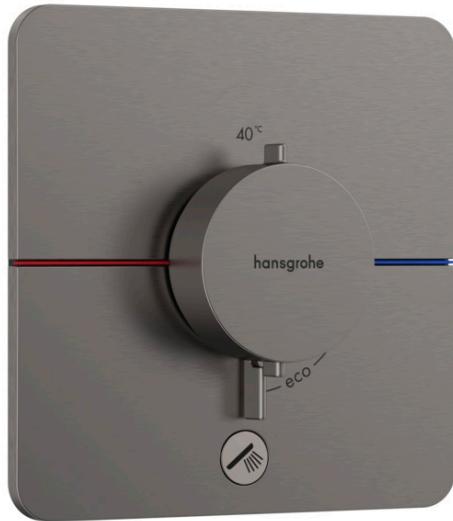

ShowerSelect Comfort Q

Thermostat Unterputz für 1 Verbraucher und einen zusätzlichen Abgang

Oberfläche: **Brushed Black Chrome** Artikelnummer: **15589340**

Produktabbildung