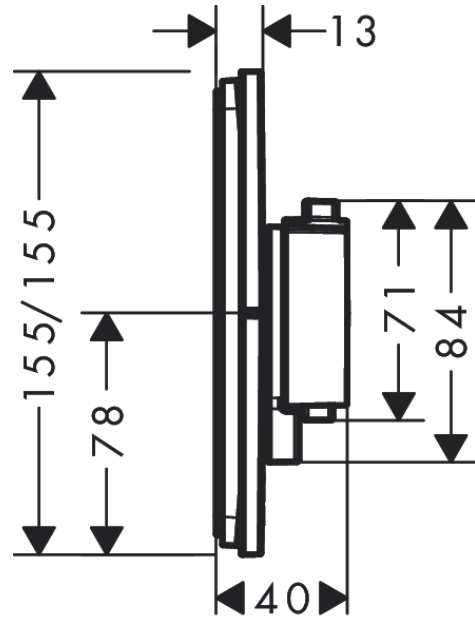

ShowerSelect Comfort Q

Thermostat Unterputz für 1 Verbraucher und einen zusätzlichen Abgang

Oberfläche: **Brushed Black Chrome** Artikelnummer: **15589340**

Beschreibung

Merkmale

- 1 Verbraucher und ein zusätzlicher Abgang
- komfortables Ein-/Ausschalten eines Verbrauchers durch großflächige Select-Taste
- Mengensteuerung mit Stop Funktion
- Thermostatkartusche, Start/ Stop Ventil zur Bedienung der Verbraucher
- Durchflussmenge oberer Abgang: 22 l/min
- Durchflussmenge unterer Abgang: 28 l/min
- min. Betriebsdruck: 1 bar
- max. Betriebsdruck: 10 bar
- flache Rosette für mehr Platz in der Dusche
- Rosette nachträglich um +/- 3° ausrichtbar
- einfache Installation durch vormontierten Funktionsblock
- Griffe immer auf der gleichen Höhe unabhängig der Einbautiefe des Grundkörpers
- Sicherheitssperre bei 40 °C
- Temperaturbegrenzung einstellbar
- Der Thermostat bietet die Möglichkeit der thermischen Desinfektion
- Material Taste: Metall
- Material Griffe: Metall
- Anschlussart: Grundkörper iBox universal 2 (# 01500180)
- Thermostat wird geliefert mit Tasten Rain klein, Rain groß, Handbrause, Schwall und Wanne
- Geräuschgruppe: I
- Durchflussklasse: B
- DVGW NW-6509BQ0587
- P-IX 38568/IB

Technologie

Designpreise

Zertifikate / Nachhaltigkeit

ShowerSelect Comfort Q

Thermostat Unterputz für 1 Verbraucher und einen zusätzlichen Abgang

Oberfläche: **Brushed Black Chrome** Artikelnummer: **15589340**

Produktabbildung

Maßzeichnung

Durchflussdiagramm