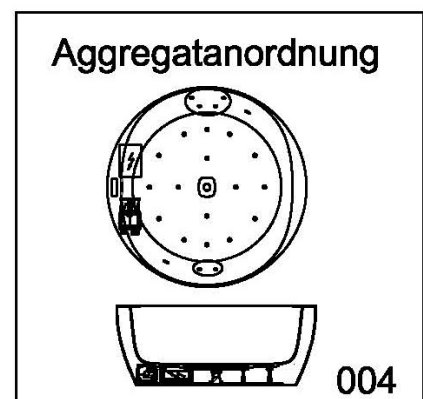

## Artikelbeschreibung:

Whirlen ist weit mehr als aufgewirbeltes Wasser. Das unbeschwert Whirlvergnügen wird erst durch HOESCH Düsenteknik möglich. Das Whirlsystem iSensi unterstützt Ihr Wohlbefinden mit einer erstaunlichen Bandbreite unterschiedlichster Wirkungen – von entspannend bis gesundheitsfördernd. Whirlsystem iSensi: das prickelnde Champagner – Erlebnis. Über viele kleine Düsen im Wannenboden strömt vorgewärmte Luft ins Wasser – eine traumhaft sanfte Massage für den ganzen Körper. Die Düsen sind flach am Wannenboden angebracht und stören deshalb weder im Sitzen noch im Liegen. Der Luftwirbel lässt sich individuell steuern. Für sinnliche Atmosphäre sorgen 2 bunte Unterwasserscheinwerfer mit Farblichtwechsler.