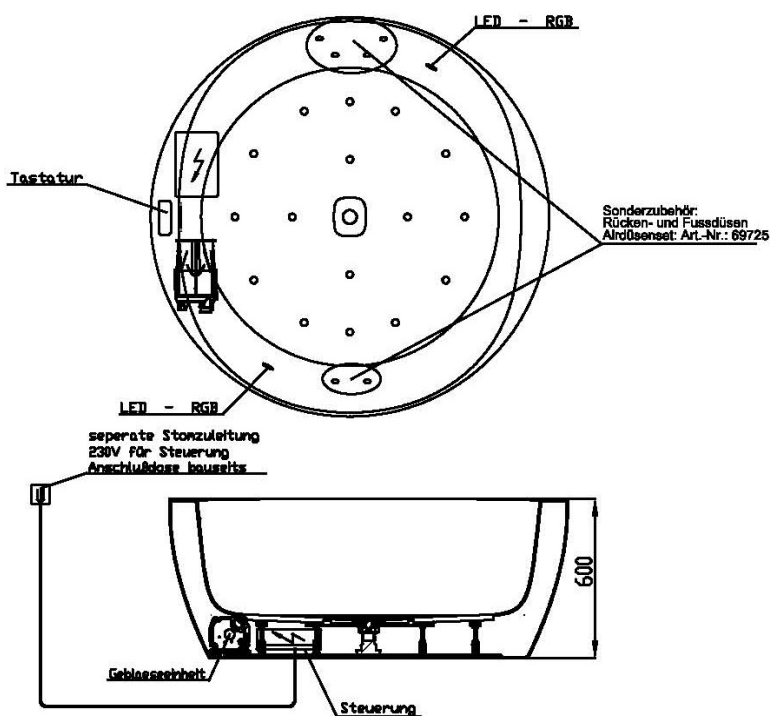

Artikelbeschreibung:

Whirlen ist weit mehr als aufgewirbeltes Wasser. Das unbeschwert Whirlvergnügen wird erst durch HOESCH Düsenteknik möglich. Das Whirlsystem iSensi unterstützt Ihr Wohlbefinden mit einer erstaunlichen Bandbreite unterschiedlichster Wirkungen – von entspannend bis gesundheitsfördernd. Whirlsystem iSensi: das prickelnde Champagner – Erlebnis. Über viele kleine Düsen im Wannenboden strömt vorgewärmte Luft ins Wasser – eine traumhaft sanfte Massage für den ganzen Körper. Die Düsen sind flach am Wannenboden angebracht und stören deshalb weder im Sitzen noch im Liegen. Der Luftwirbel lässt sich individuell steuern. Für sinnliche Atmosphäre sorgen 2 bunte Unterwasserscheinwerfer mit Farblichtwechsler.