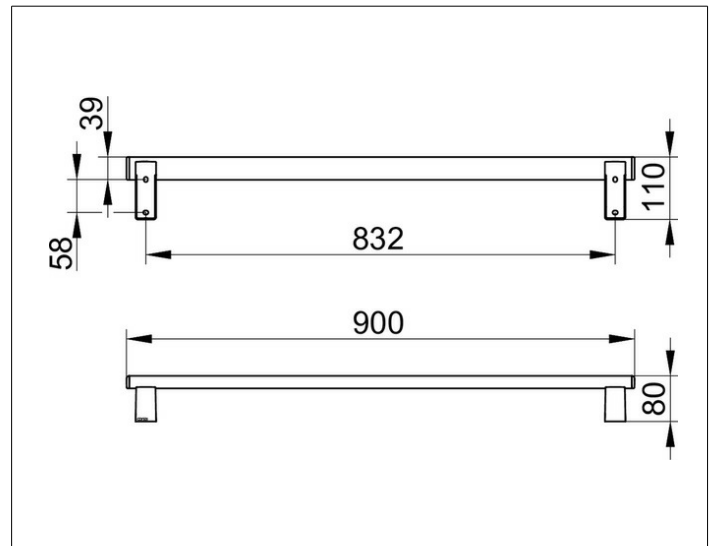

AXESS

35001170900 Haltegriff

PRODUKT

ZEICHNUNG

PRODUKTBESCHREIBUNG

zur waagerechten oder senkrechten Montage

OBERFLÄCHE

Aluminium silber-eloxiert/verchromt

ABMESSUNG

900 mm