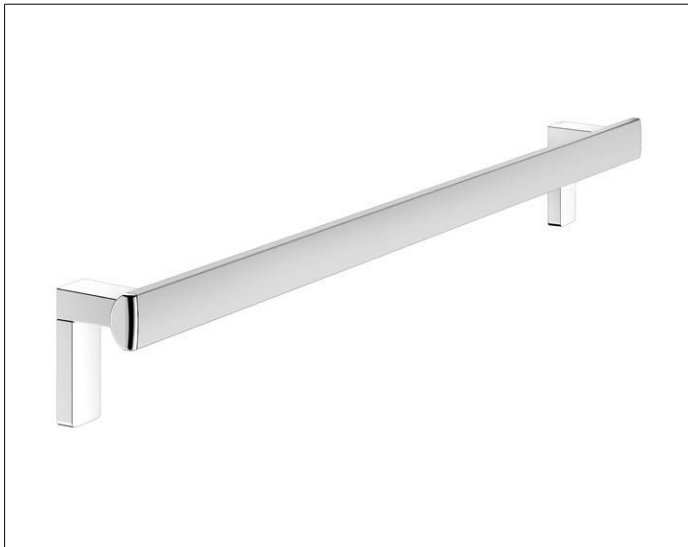

AXESS

35001170900 Haltegriff

PRODUKT

ZEICHNUNG

PRODUKTBESCHREIBUNG

zur waagerechten oder senkrechten Montage

OBERFLÄCHE

Aluminium silber-eloxiert/verchromt

ABMESSUNG

900 mm