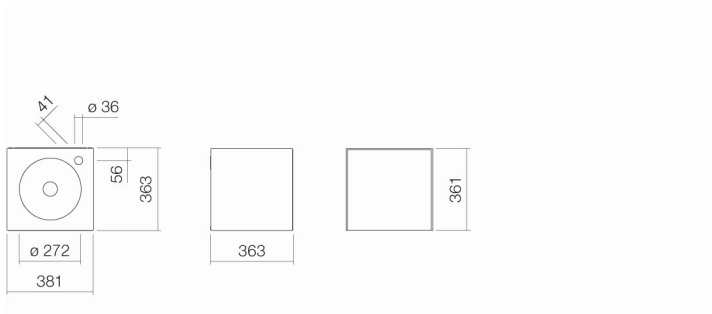

#### Eigenschaften

Artikelbezeichnung	WP.Folio11
Artikelnummer	5161814000
Standardfarbe	Weiß
Serienausführung	mit Hahnloch, ohne Überlauf
Abmessungen	385 x 363 x 361 mm
Material	Glasierter Stahl / Lack seidenmatt
Nettogewicht	20,00 kg
Montage	für den Wandanschluss
Zubehör	
Armaturenhinweis	Optimaler Auftreffbereich ca. 107 – 140 mm ab Mitte Hahnloch.
<small>Optimales Auftreffen auf der Beckenmulde bei Armaturen mit senkrechtem Auslauf (Auftreffwinkel 90°) und mit eingebautem Perlator.</small>	

#### Ausschreibungstext

Waschplatz rechteckig, 381 x 363 mm, Höhe 361 mm, Beckenmulde rund mittig, mit Hahnloch, ohne Überlauf, seitlich umlaufende Waschtischabdeckung weiß glasiert, Waschtischunterschrank mit Türanschlag links, grifflos, Push-to open, Möbeloberfläche Lack seidenmatt, Weiß, inklusive Schaftventil mit weiß glasierter Abdeckkappe, Raumparsiphon und Befestigungsset  
Fabrikat: Alape  
Modell: WP.Folio11