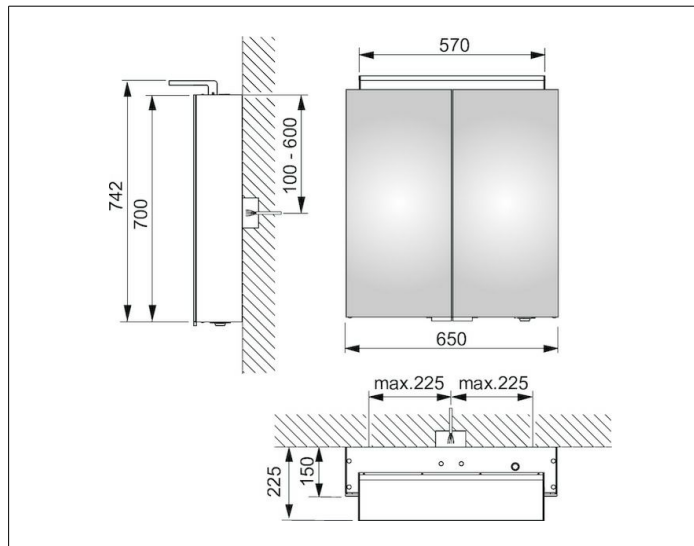

Royal L1

13602171302 Spiegelschrank

PRODUKT

ZEICHNUNG

PRODUKTBESCHREIBUNG

2 Drehtüren aus Kristall-Doppelspiegel,
Seitenverspiegelung, 2 innenliegende Schubkästen

Bedienung:

außenliegender Drehdimmer mit den Funktionen:

Lichtfarbe 3000 Kelvin (warmweiß),

LED 24 Watt (Lebensdauer > 30.000 Std.)

stufenlos dimmbar

EEK: C , 24 kWh/1000h

AUSSTATTUNG

- 2 innenliegende Steckdosen
- 2 x 3 höhenverstellbare Glasablagen

OBERFLÄCHE

silber-gebeizt-eloxiert

ABMESSUNG

650 x 742 x 150 mm