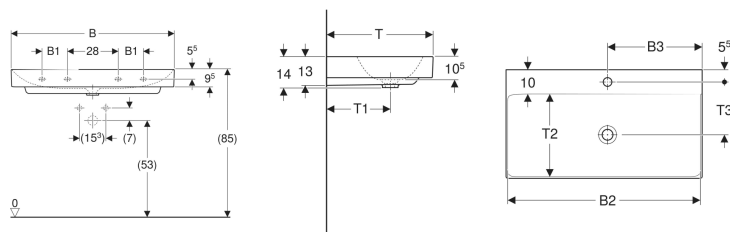

Geberit ONE Waschtisch Abgang vertikal

Beispielbild

Eigenschaften

- Unterbaufähig
- Abgang vertikal

Technische Daten

Werkstoff

Sanitärkeramik

Lieferumfang

- Waschtisch

Zusätzlich zu bestellen

- Waschbeckenanschluss und Geruchsverschluss Raumsparmodell

Art.-Nr.	Farbe / Oberfläche	Hahnloch	Überlauf	B	B1	B2	B3	Breite Unterschrank	H	T	T1	T2	T3	Befestigungspunkte	VE 1
505.021.01.3	weiß / KeraTect	ohne	ohne	90 cm	14 cm	88.5 cm	45 cm	90 cm	14 cm	48 cm	29 cm	37 cm	- cm	4	1 St.