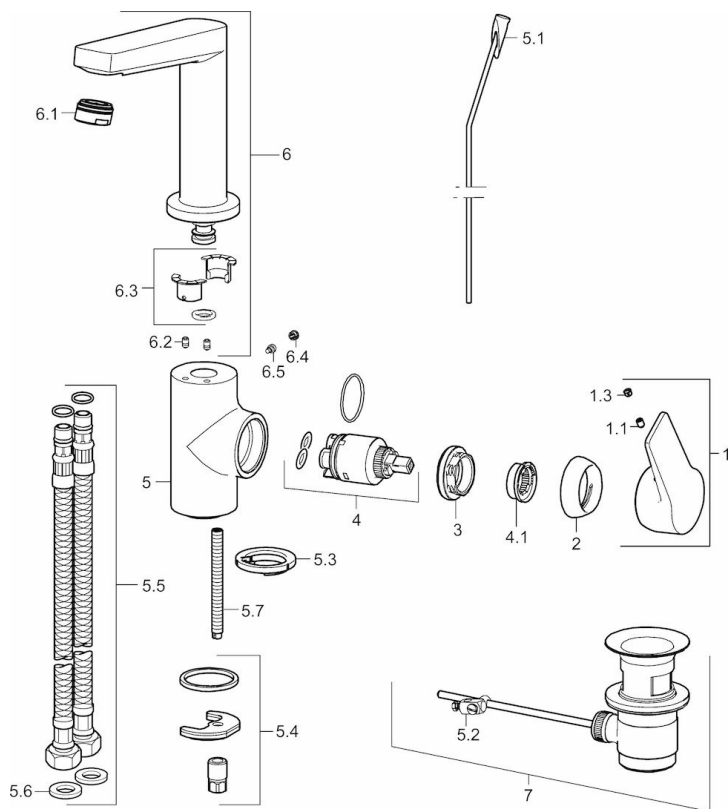

EAN: 4015474274792
static.hansa.com/09552205

- Waschtisch
- Einhebelmischer, Seitenbedient
- Standmontage
- Chrom
- Schwenkbarer Auslauf, Anschlag herausnehmbar
- PCA® konstante Durchflussleistung unabhängig vom Fließdruck
- Hebel mit W+K-Kennzeichnung, Bügelhebel, Einhandbedienhebel/Griff
- Temperaturbegrenzer, Heißwassersperre einstellbar (im Lieferumfang enthalten)
- ø 3.5 classic Steuerpatrone mit keramischen Dichtscheiben zur Wassermengen- und Temperatureinstellung
- Anschluss über flexible Druckschläuche
- Armaturenkörper aus entzinkungsbeständigem Messing (DZR), Rapid-Montagesystem
- Ohne Ablaufgarnitur, Ohne Zugstangenbohrung

Technische Daten

Durchflusseigenschaften

Durchfluss bei 3 bar (mit Durchflussregler) **6.0 l/min**

Technische Eigenschaften

DN-Größe (Nennmaß) **DN15**
 Warmwasserversorgung **max. +80°C**
 Arbeitsdruck **0.5-10 bar**
 Anschlussgröße **G3/8**
 Projection **130 mm**
 Werkstoff **Messing**

Vorschriften

EN Standard **EN 817**
 Geräuschkategorie **I (ISO 3822)**

Zulassungen und Deklarationen

DVGW **NW-6506CQ0410**
 ABP **P-IX 29059/IO**
 CSTB **322-M1-20/1**

Ersatzteile

SP09542203

	Name	Art.-Nr.
1	Hebel	59914199
1	Hebel	59914200
1.1	Schraube, M5x8, SW2.5	59904755
1.3	Dekorkappe Grau	59912112
2	Abdeckkappe, 33x3 mm	59912504
3	Gegenmutter, M40x1, SW30	59913210
4	Kartusche, 3.5 Classic	59913075
4.1	Temperaturanschlag	59912325
5.1	Zugstange mit Knopf	59913652
5.2	Gelenkstück	59904624
5.3	Bodendichtung	59914591
5.4	Befestigungssatz	59910749
5.5	Anschlußschlauch, L=430, G3/8-M8x1	59913964
5.6	Dichtung, 9.5x14.4x2	59912551
5.7	Befestigungsschraube, M8x1, L=140	59912474
6	Auslauf	59914201
6.1	Luftsprudler, M24x1, 6 l/min	59913727
6.2	Befestigungsschraube, M4x8	59913989
6.3	Dichtungskit	59911884
6.4	Blindstopfen	59911840
6.5	Schraube, M4x7	59902075
7	Ablaufgarnitur	59904620
7	Ablaufgarnitur, (2019-)	59914764