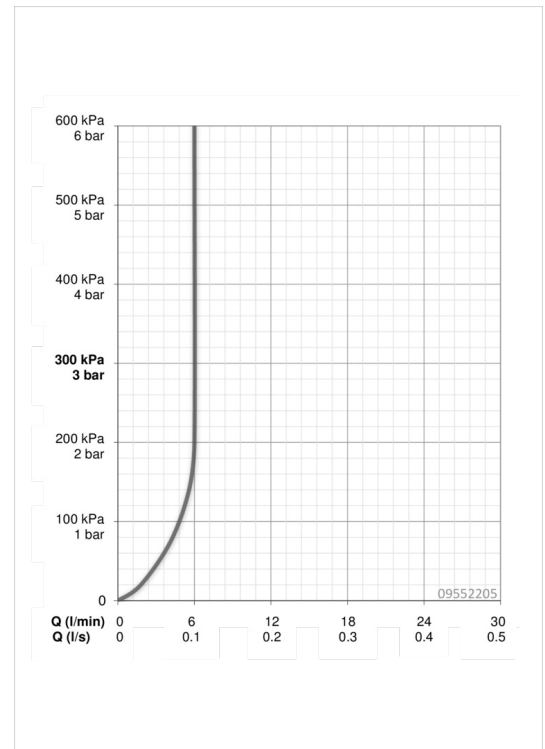

Zulassungen und Deklarationen

DVGW **NW-6506CQ0410**
ABP **P-IX 29059/IO**
CSTB **322-M1-20/1**