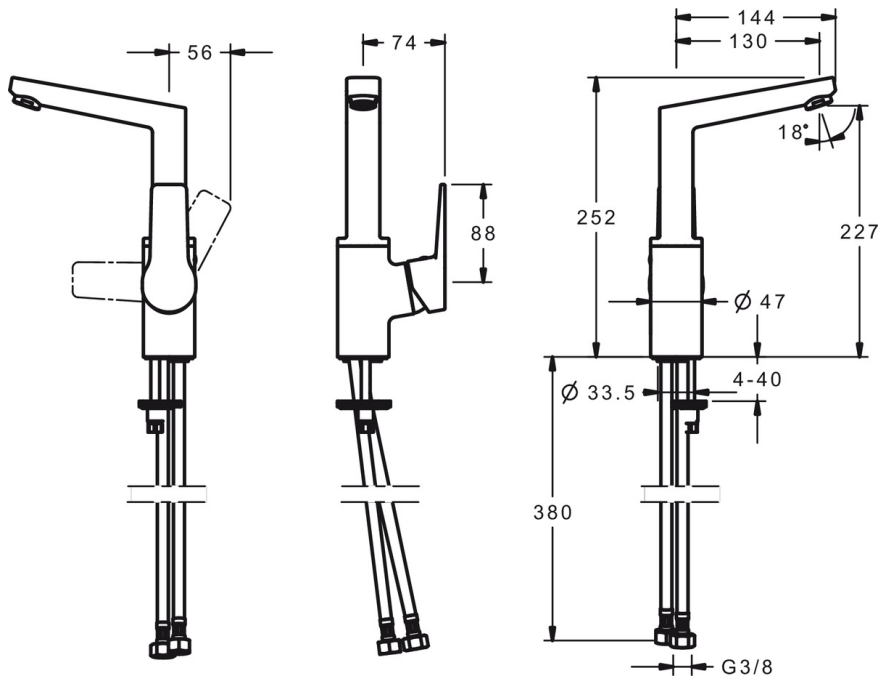

EAN: 4015474274792
static.hansa.com/09552205

- Waschtisch
- Einhebelmischer, Seitenbedient
- Standmontage
- Chrom
- Schwenkbarer Auslauf, Anschlag herausnehmbar
- PCA® konstante Durchflussleistung unabhängig vom Fließdruck
- Hebel mit W+K-Kennzeichnung, Bügelhebel, Einhandbedienhebel/Griff
- Temperaturbegrenzer, Heißwassersperre einstellbar (im Lieferumfang enthalten)
- ø 3.5 classic Steuerpatrone mit keramischen Dichtscheiben zur Wassermengen- und Temperatureinstellung
- Anschluss über flexible Druckschläuche
- Armaturenkörper aus entzinkungsbeständigem Messing (DZR), Rapid-Montagesystem
- Ohne Ablaufgarnitur, Ohne Zugstangenbohrung

Technische Daten

Durchflusseigenschaften

Durchfluss bei 3 bar (mit Durchflussregler) **6.0 l/min**

Technische Eigenschaften

DN-Größe (Nennmaß) **DN15**
 Warmwasserversorgung **max. +80°C**
 Arbeitsdruck **0.5-10 bar**
 Anschlussgröße **G3/8**
 Projection **130 mm**
 Werkstoff **Messing**

Vorschriften

EN Standard **EN 817**
 Geräuschkategorie **I (ISO 3822)**

Zulassungen und Deklarationen

DVGW **NW-6506CQ0410**
 ABP **P-IX 29059/IO**
 CSTB **322-M1-20/1**

Ersatzteile

SP09542203

	Name	Art.-Nr.
1	Hebel	59914199
1	Hebel	59914200
1.1	Schraube, M5x8, SW2.5	59904755
1.3	Dekorkappe Grau	59912112
2	Abdeckkappe, 33x3 mm	59912504
3	Gegenmutter, M40x1, SW30	59913210
4	Kartusche, 3.5 Classic	59913075
4.1	Temperaturanschlag	59912325
5.1	Zugstange mit Knopf	59913652
5.2	Gelenkstück	59904624
5.3	Bodendichtung	59914591
5.4	Befestigungssatz	59910749
5.5	Anschlußschlauch, L=430, G3/8-M8x1	59913964
5.6	Dichtung, 9.5x14.4x2	59912551
5.7	Befestigungsschraube, M8x1, L=140	59912474
6	Auslauf	59914201
6.1	Luftsprudler, M24x1, 6 l/min	59913727
6.2	Befestigungsschraube, M4x8	59913989
6.3	Dichtungskit	59911884
6.4	Blindstopfen	59911840
6.5	Schraube, M4x7	59902075
7	Ablaufgarnitur	59904620
7	Ablaufgarnitur, (2019-)	59914764