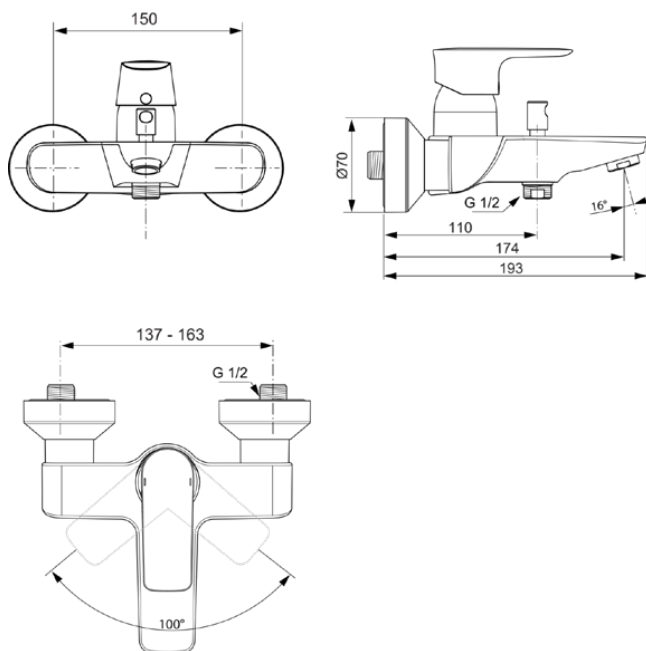

## A7033A2

CONNECT AIR | Badearmatur AP 207x193x121 mm, 174 mm vertikaler Abstand bis Mitte Auslauf in brushed gold, 22.0 l/min (3 bar) | Click-Technologie, FirmaFlow, PVD Technologie

### Allgemeine Informationen

|                            |                   |
|----------------------------|-------------------|
| Produktkategorie:          | Badearmaturen     |
| Produktart:                | Badearmatur AP    |
| Marke:                     | Ideal Standard    |
| Kollektion:                | CONNECT AIR       |
| Designer:                  | Ideal Standard    |
| Colour:                    | A2 - Brushed Gold |
| Oberflächenbeschaffenheit: | satın             |
| Höhe (mm):                 | 121               |
| Breite (mm):               | 207               |
| Ausladung (mm):            | 193               |
| Befestigungsart:           | S-Anschluss       |
| Nettogewicht (kg):         | 1.93              |
| EAN Code:                  | 4015413347570     |