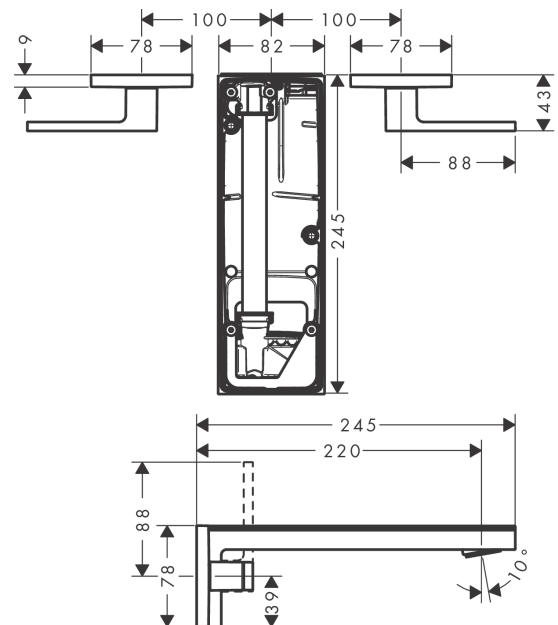

AXOR MyEdition

3-Loch Waschtischarmatur Unterputz für Wandmontage mit Auslauf 221 mm, ohne Platte

Oberfläche: **Chrom** Artikelnummer: **47082000**

Merkmale

- besteht aus: 3-Loch Waschtischarmatur Unterputz für Wandmontage, Ablaufgarnitur
- Ausladung: 221 mm
- Griffvariante: Hebelgriff
- Strahlart: PowderRain
- maximale Durchflussmenge bei 3 bar: 5 l/min
- Keramikventile heiß/kalt 90°
- mit isolierter Wasserführung - Wasserwege ohne Kontakt zu Nickel und Blei
- für Durchlauferhitzer geeignet
- unverschleißbare Ablaufgarnitur
- Anschlussart: Grundkörper
- Anschlussgröße: DN15

Technologie

Produktabbildung

Maßzeichnung

AXOR MyEdition

3-Loch Waschtischarmatur Unterputz für Wandmontage mit Auslauf 221 mm, ohne Platte

Oberfläche: **Chrom** Artikelnummer: **47082000**

Durchflussdiagramm