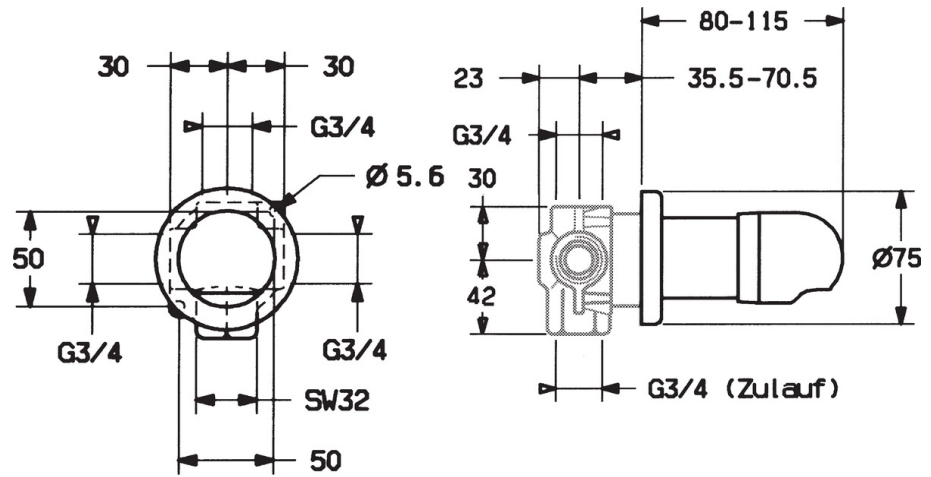

EAN: 4015474676862
static.hansa.com/02879135

- Zubehör
- Wandmontage für Unterputz-Einbaukörper
- Chrom

Technische Daten

Ersatzteile

SP02879135

	Name	Art.-Nr.
1	Griff Ausgelaufen	59910182
1.1	Schraube, M6x16, SW2.5	59911727
1.2	Blindstopfen	59911840
1.4	O-Ring, d 6x1	59912136
1.5	Adapter Weiss	59910235
2	Abdeckkappe	59911728
3	Rosette	59911737
3.4	Dichtungskit Ausgelaufen	59911744
N.I.	Verlängerungssatz, 70.5-105.5 mm	59911653