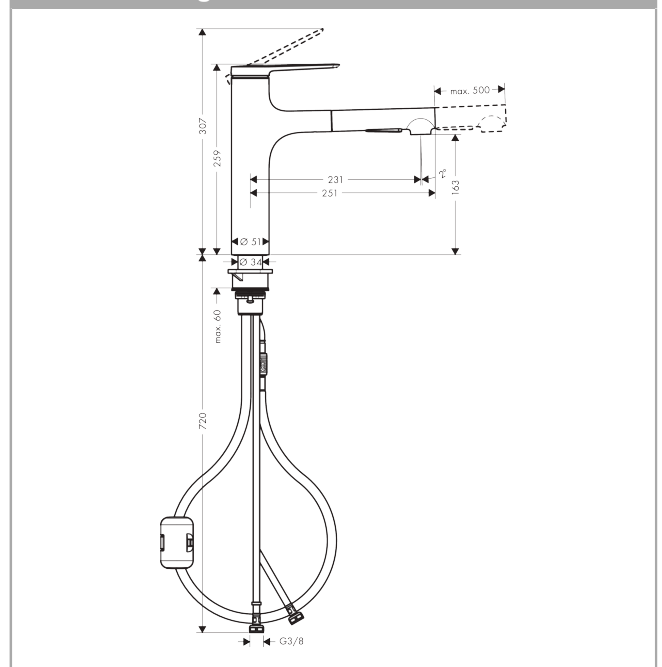

Maßzeichnung