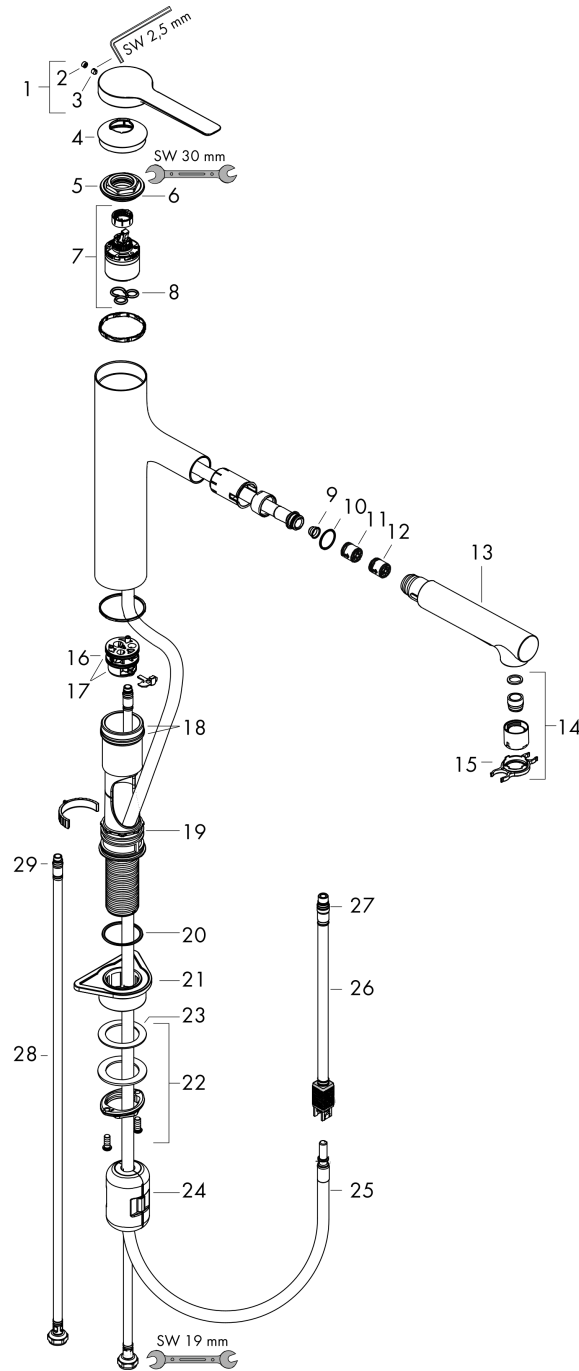

Einhebel-Küchenmischer, 160, Ausziehbrause, 2jet

Oberfläche: **Chrom** Artikelnummer: **74801000**

Durchflussdiagramm

Zesis M33

Einhebel-Küchenmischer, 160, Ausziehbrause, 2jet

Oberfläche: **Chrom** Artikelnummer: **74801000**

Explosionszeichnung

Baujahr: >12/21

Zesis M33

Einhebel-Küchenmischer, 160, Ausziehbrause, 2jet

Oberfläche: Chrom Artikelnummer: 74801000

Ersatzteilliste

Baujahr: >12/21

Pos.	Beschreibung	Artikelnummer	Preis	VE
1	Griff	94391000	36.95 CHF	1
2	Griffstopfen	93735610	8.65 CHF	1
3	Madenschraube M5x5	98446000	3.25 CHF	1
4	Kappe	94388000	8.65 CHF	1
5	Mutter	94389000	36.95 CHF	1
6	O-Ring 41x2	98212000	3.25 CHF	1
7	Kartusche kpl.	93895000	72.55 CHF	1
8	Dichtung	95008000	8.65 CHF	1
9	Sieb	97735000	3.25 CHF	1
10	O-Ring 18x1,5	98231000	3.25 CHF	1
11	Durchflussbegrenzer / Rückflußverhinderer	87560000	8.65 CHF	1
12	Rückflußverhinderer	87561000	8.65 CHF	1
13	Ausziehbrause	94395000	72.55 CHF	1
14	Strahlregler laminar M22x1 (15 l/min)	95909000	45.85 CHF	1
15	Serviceschlüssel	95910000	8.65 CHF	1
16	Adapter für Kartusche	95911000	18.80 CHF	1
17	O-Ring 30x2	98186000	3.25 CHF	1
18	O-Ring 37x2	92115000	3.25 CHF	1
19	O-Ring 44x2	94394000	3.25 CHF	1
20	O-Ring 39x2	98158000	3.25 CHF	1
21	Befestigungsteil	97523000	5.40 CHF	1
22	Schaftbefestigung kpl. (Ø 34)	95049000	14.25 CHF	1
23	Gleitring	97548000	3.25 CHF	1
24	Gewicht	92500000	36.95 CHF	1
25	Schlauch 1,25 m	95506000	72.55 CHF	1
26	Anschlußschlauch 600 mm	92264000	36.95 CHF	1
27	Anschlußschlauch	94267000	36.95 CHF	1
28	O-Ring 6,6x1,6	93019000	3.25 CHF	1