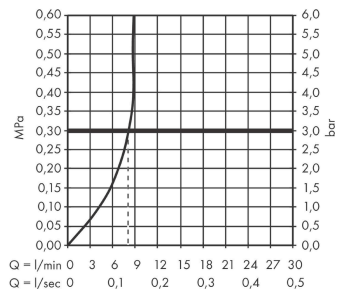

Zesis M33

Einhebel-Küchenmischer, 160, Ausziehbrause, 2jet

Oberfläche: **Chrom** Artikelnummer: **74801000**

Durchflussdiagramm