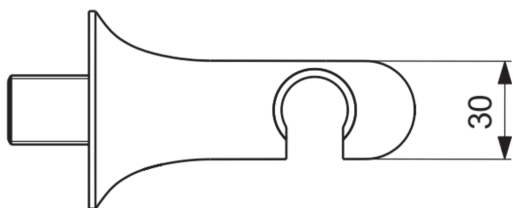

LDV

BD682AA

LDV | Wandanschlussbogen 60x99x60 mm in chrom

Bild & Zeichnung

Allgemeine Informationen

Produktkategorie:	Duschzubehör
Produktart:	Wandanschlussbogen
Marke:	Ideal Standard
Kollektion:	LDV
Designer:	Palomba Serafini Associati
Colour:	AA - Chrom
Oberflächenveredelung:	glänzend
Maximale Höhe (mm):	60
Maximale Breite (mm):	60
Ausladung (mm):	99
Nettogewicht (kg):	0.50
EAN Code:	3800861118411

Downloads

- [Spare Parts List](#)

Produktstandards & Zertifikate

Name des ACS-Zertifikates:	24 ACC LY 188
----------------------------	---------------

Produktspezifikationen

Farbcode:	AA
Farbbeschreibung:	chrom
Verdeckte Befestigung:	Ja
Material:	Metall
Smartshine:	Ja
Oberflächenschutz:	verchromt
Oberflächenveredelung:	glänzend
Schenkbar:	Nein
Mit Rosette(n):	Nein
Mit Brauseschlauchanschluss:	Ja
Montageart:	wandhängend