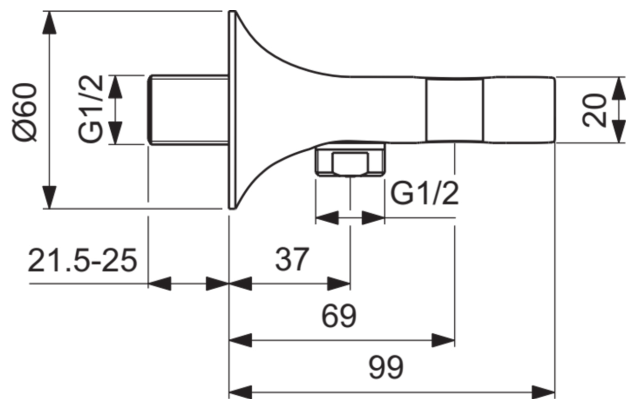

LDV

BD682AA

LDV | Wandanschlussbogen 60x99x60 mm in chrom

Bild & Zeichnung

Allgemeine Informationen

Produktkategorie:	Duschzubehör
Produktart:	Wandanschlussbogen
Marke:	Ideal Standard
Kollektion:	LDV
Designer:	Palomba Serafini Associati
Colour:	AA - Chrom
Oberflächenveredelung:	glänzend
Maximale Höhe (mm):	60
Maximale Breite (mm):	60
Ausladung (mm):	99
Nettogewicht (kg):	0.50
EAN Code:	3800861118411

Downloads

- [Spare Parts List](#)

Produktstandards & Zertifikate

Name des ACS-Zertifikates:	24 ACC LY 188
----------------------------	---------------

Produktspezifikationen

Farbcode:	AA
Farbbeschreibung:	chrom
Verdeckte Befestigung:	Ja
Material:	Metall
Smartshine:	Ja
Oberflächenschutz:	verchromt
Oberflächenveredelung:	glänzend
Schenkbar:	Nein
Mit Rosette(n):	Nein
Mit Brauseschlauchanschluss:	Ja
Montageart:	wandhängend