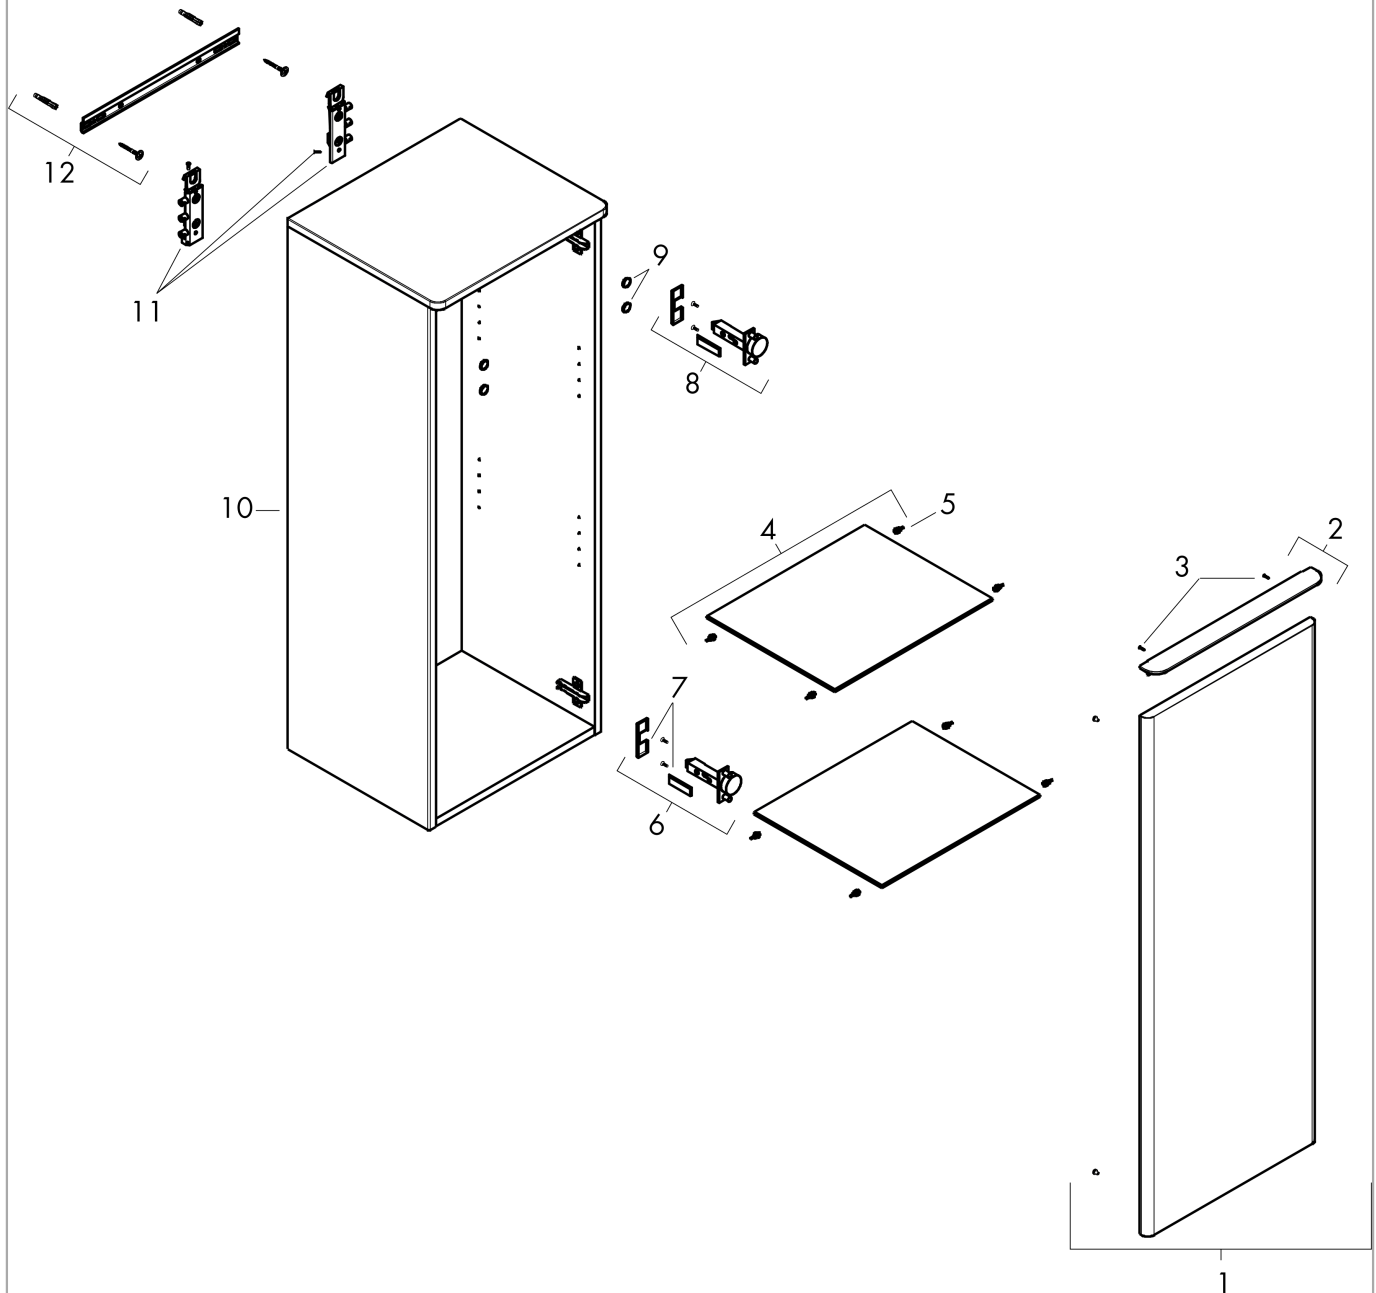

Xelu Q

Halbhochschrank Nussbaum Dunkel 400/350, Türanschlag links

Oberfläche Möbel: **Nussbaum Dunkel** Artikelnummer: **54130000**

Oberfläche Griff: **Chrom**

Beschreibung

Merkmale

- besteht aus: Halbhochschrank, Glasfachböden, Abdeckplatte
- Material Korpus: mitteldichte Faserplatte (MDF)
- Oberflächenmaterial Korpus: Thermofolie
- Material Front: mitteldichte Faserplatte (MDF)
- Oberflächenmaterial Front: Thermofolie
- MoistureProof: langlebiges und feuchtraumgeeignetes Material
- Material Abdeckplatte: hochdichte Dreischichtholzspanplatte
- Oberflächenmaterial Abdeckplatte: Schichtstoff (HPL)
- Stärke Abdeckplatte: 16 mm
- mit Griffleiste
- Material Griffe: Aluminium
- Oberflächenmaterial Griffe: verchromt glänzend
- Öffnungsart: Tür
- 1 Tür
- Türanschlag: links
- SoftClose, für sanftes Schließen
- mit 2 verstellbaren Glasfachböden
- Montagezustand: vormontiert
- Wandmontage
- mit Befestigungsmaterial

Xelu Q
Halbhochschrank Nussbaum Dunkel 400/350, Türanschlag links
 Oberfläche Möbel: **Nussbaum Dunkel** Artikelnummer: **54130000**
 Oberfläche Griff: **Chrom**

Explosionszeichnung

Baujahr: >06/23

Xelu Q