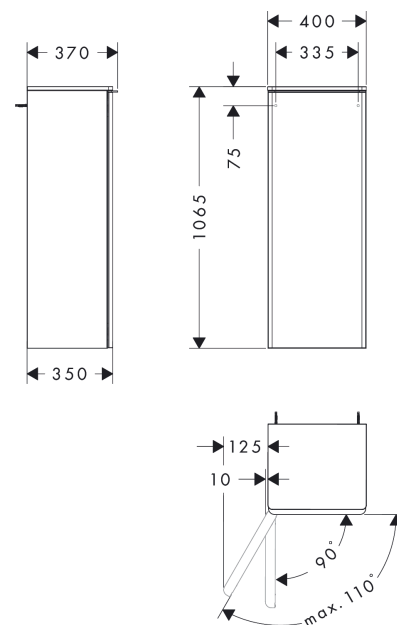

Xelu Q

Halbhochschrank Nussbaum Dunkel 400/350, Türanschlag links

Oberfläche Möbel: **Nussbaum Dunkel** Artikelnummer: **54130000**

Oberfläche Griff: **Chrom**

Beschreibung

Merkmale

- besteht aus: Halbhochschrank, Glasfachböden, Abdeckplatte
- Material Korpus: mitteldichte Faserplatte (MDF)
- Oberflächenmaterial Korpus: Thermofolie
- Material Front: mitteldichte Faserplatte (MDF)
- Oberflächenmaterial Front: Thermofolie
- MoistureProof: langlebiges und feuchtraumgeeignetes Material
- Material Abdeckplatte: hochdichte Dreischichtholzspanplatte
- Oberflächenmaterial Abdeckplatte: Schichtstoff (HPL)
- Stärke Abdeckplatte: 16 mm
- mit Griffleiste
- Material Griffe: Aluminium
- Oberflächenmaterial Griffe: verchromt glänzend
- Öffnungsart: Tür
- 1 Tür
- Türanschlag: links
- SoftClose, für sanftes Schließen
- mit 2 verstellbaren Glasfachböden
- Montagezustand: vormontiert
- Wandmontage
- mit Befestigungsmaterial

Xelu Q
Halbhochschrank Nussbaum Dunkel 400/350, Türanschlag links
 Oberfläche Möbel: **Nussbaum Dunkel** Artikelnummer: **54130000**
 Oberfläche Griff: **Chrom**

Explosionszeichnung

Baujahr: >06/23

Xelu Q