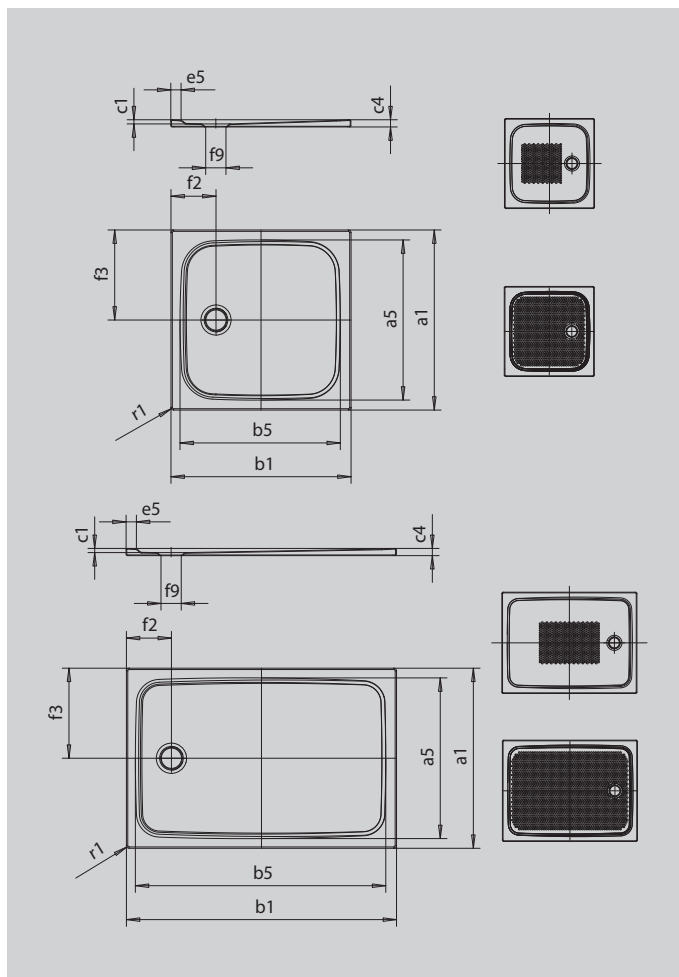

# CAYONOPLAN

- bodenebene Dusche
- klassisches Design mit umlaufender Prägung
- Perfect Match zur CAYONO Modellfamilie
- großzügige Standfläche durch seitlichen Ablauf
- aus KALDEWEI Stahl-Emaille

Abbildung ähnlich

SECURE<sup>+</sup>

Modell		2275
Äußere Länge	$a_1$	750 mm
Innere Länge	$a_5$	640 mm
Äußere Breite	$b_1$	1600 mm
Innere Breite	$b_5$	1490 mm
Tiefe Innen	$c_1$	25 mm
Randhöhe	$c_4$	40 mm
Randbreite	$e_5$	50 mm
Durchmesser Ablaufloch	$f_9$	Ø 90 mm
Abstand Wannenrand bis Mitte Ablaufloch	$f_2, f_3$	200; 375 mm
Äußerer Radius	$r_1$	12 mm
Nettogewicht		30 kg
Antislip		395 x 855 mm
Vollantislip		575 x 1435 mm
SECURE PLUS		Vollflächig