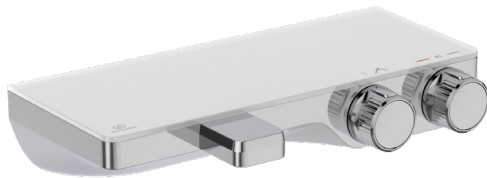

CERATHERM S200

A7330AA

Ceratherm S200 | 2-Griff Bade & Brausearmatur 314x170x75 mm, 155 mm vertikaler Abstand bis Mitte Auslauf in chrom, 23.0 l/min (3 bar) | Verdeckter Strahlregler, Thermostatfunktion, Wasser- & Energiesparend, CoolBody, Sicherheitssperre, SmartShine Oberfläche

Bild & Zeichnung

Allgemeine Informationen

Produktkategorie:	Badearmaturen
Produktart:	2-Griff Bade & Brausearmatur
Marke:	Ideal Standard
Kollektion:	Ceratherm S200
Designer:	Ideal Standard
Colour:	AA - Chrom
Oberflächenveredelung:	glänzend
Maximale Höhe (mm):	75
Maximale Breite (mm):	314
Ausladung (mm):	170
Befestigungsart:	S-Anschluss
Nettogewicht (kg):	3.51
VVS:	722592304
EAN Code:	4015413350808

Features

	Verdeckter Strahlregler		Thermostatfunktion
	Wasser- & Energiesparend		CoolBody
	Sicherheitssperre		SmartShine Oberfläche

Downloads

- [EPD](#)
- [Declaration of Conformity](#)
- [Installation Guide](#)
- [Spare Parts List](#)