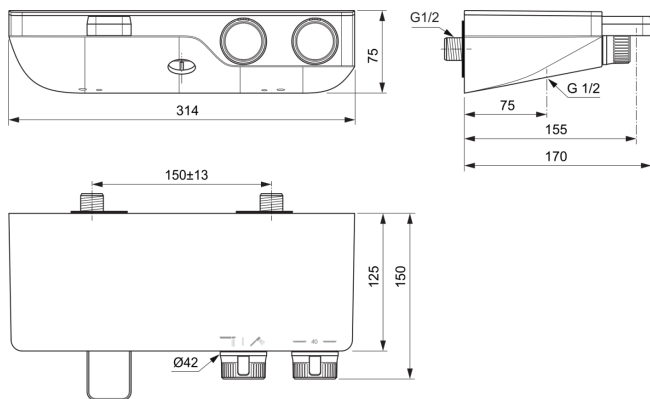

CERATHERM S200

A7330AA

Ceratherm S200 | 2-Griff Bade & Brausearmatur 314x170x75 mm, 155 mm vertikaler Abstand bis Mitte Auslauf in chrom, 23.0 l/min (3 bar) | Verdeckter Strahlregler, Thermostatfunktion, Wasser- & Energiesparend, CoolBody, Sicherheitssperre, SmartShine Oberfläche

Bild & Zeichnung

Allgemeine Informationen

Produktkategorie:	Badearmaturen
Produktart:	2-Griff Bade & Brausearmatur
Marke:	Ideal Standard
Kollektion:	Ceratherm S200
Designer:	Ideal Standard
Colour:	AA - Chrom
Oberflächenveredelung:	glänzend
Maximale Höhe (mm):	75
Maximale Breite (mm):	314
Ausladung (mm):	170
Befestigungsart:	S-Anschluss
Nettogewicht (kg):	3.51
VVS:	722592304
EAN Code:	4015413350808