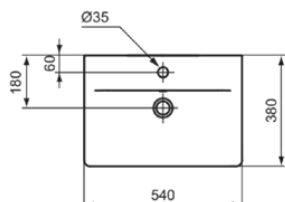

CONNECT AIR

E0296MA

CONNECT AIR | Möbelwaschtisch 540x380x155 mm in weiß, 1 Hahnloch, mit Überlauf | Platzsparender Waschtisch, IdealPlus

Bild & Zeichnung

Allgemeine Informationen

Produktkategorie:	Waschtische
Produktart:	Möbelwaschtisch
Marke:	Ideal Standard
Kollektion:	CONNECT AIR
Designer:	Studio Levien
Colour:	MA - Weiß
Oberflächenveredelung:	glänzend
Maximale Höhe (mm):	155
Maximale Breite (mm):	540
Ausladung (mm):	380
Nettogewicht (kg):	12.00
EAN Code:	5017830518389