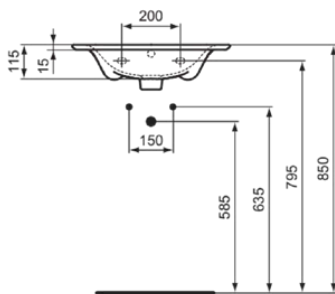

CONNECT AIR

E0296MA

CONNECT AIR | Möbelwaschtisch 540x380x155 mm in weiß, 1 Hahnloch, mit Überlauf | Platzsparender Waschtisch, IdealPlus

Bild & Zeichnung

Allgemeine Informationen

Produktkategorie:	Waschtische
Produktart:	Möbelwaschtisch
Marke:	Ideal Standard
Kollektion:	CONNECT AIR
Designer:	Studio Levien
Colour:	MA - Weiß
Oberflächenveredelung:	glänzend
Maximale Höhe (mm):	155
Maximale Breite (mm):	540
Ausladung (mm):	380
Nettogewicht (kg):	12.00
EAN Code:	5017830518389

CONNECT AIR

E0296MA

CONNECT AIR | Möbelwaschtisch 540x380x155 mm in weiß, 1 Hahnloch, mit Überlauf | Platzsparender Waschtisch, IdealPlus

Produktspezifikationen

Mit Verschlussstopfen:	Nein
Mit Überlauf:	Ja
Mit Siphon:	Nein
Montageart:	wandhängend