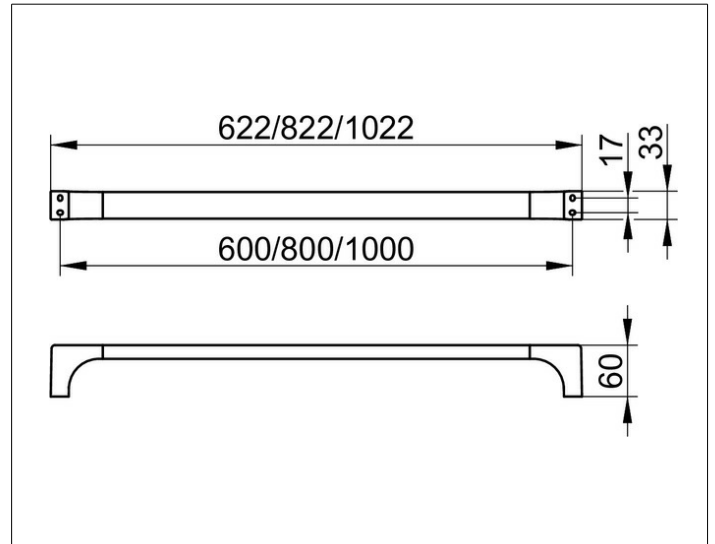

Edition 11

11101030800 Badetuchhalter

PRODUKT

ZEICHNUNG

OBERFLÄCHE

Bronze gebürstet

ABMESSUNG

800 mm

AUSSCHREIBUNGSTEXT

KEUCO EDITION 11 Badetuchhalter 11101030800
 Badetuchhalter mit hochwertiger PVD-Beschichtung,
 Bronze gebürstet
 in geradlinigem Design und klarer geometrischer Formensprache
 antistatisch, leicht zu reinigen
 Achsmaß 800 mm, bei einer Gesamtbreite von 822 mm
 Ausladung 60 mm
 Der Badetuchhalter wird verdeckt angebracht
 Lieferung inkl. korrosionsfreiem Befestigungsmaterial