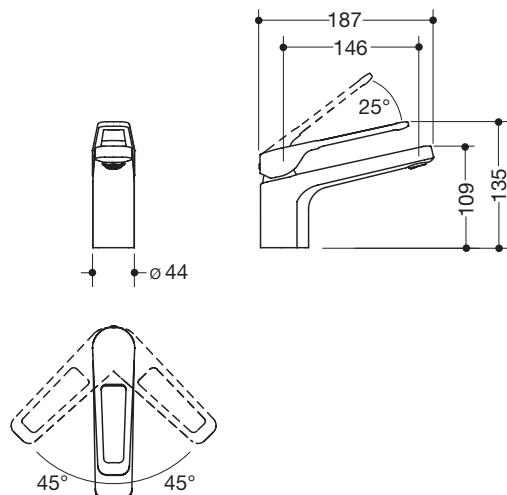

Produktdatenblatt
Einhebel-Waschtischmischer AQ1.12M10340

HEWI

Erhältlich in DE, AT, FR, UK, BE, PL, NL, LU, IRL, ISL

Einhebel-Waschtischmischer AQ1.12M10340

- hochwertig verchromt, kubisch
- Durchfluss 5 l/min
- Keramikkartusche Kerox K-35OP, druckfest bis 35 bar
- Laminar-Strahlregler mit dynamischer Mengenregulierung 5 l/min, winkelverstellbar und diebstahlgeschützt
- Anschluss über flexible Druckschläuche mit eingeflochtener Warm-Kalt-Markierung 450 mm lang, G 3/8"
- Armaturenkörper Messing
- offener Bedienhebel mit Warm-Kalt-Kennzeichnung
- 135 mm hoch, Ausladung 187 mm
- Auslauf starr
- ohne Ablaufgarnitur
- geeignet für thermische Desinfektion nach DVGW W 551
- Geräuschklasse 1
- DVGW zertifiziert
- mit WELL Label

Abmessungen in mm

Oberfläche Armatur

chrom

Alternative Oberfläche

DC

Technische Änderungen vorbehalten, 15.03.2022

HEWI Heinrich Wilke GmbH
Postfach 1260
D-34442 Bad Arolsen

Telefon: +49 5691 82-0
Telefax: +49 5691 82-319