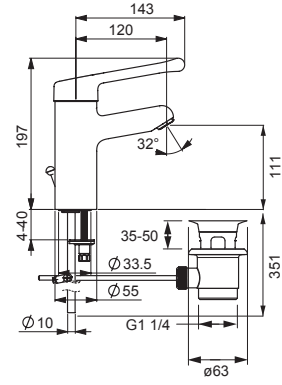

HANSA

Installation and maintenance guide

0162 2195 , 0161 2105

I (ISO 3822)
EN 817
50 - 1000 kPa
0.20 l/s (300 kPa)
max. +80°C

mpi.hansa.com/01622195

0162 2196 , 0161 2106

I (ISO 3822)
EN 817
50 - 1000 kPa
0.20 l/s (300 kPa)
max. +80°C