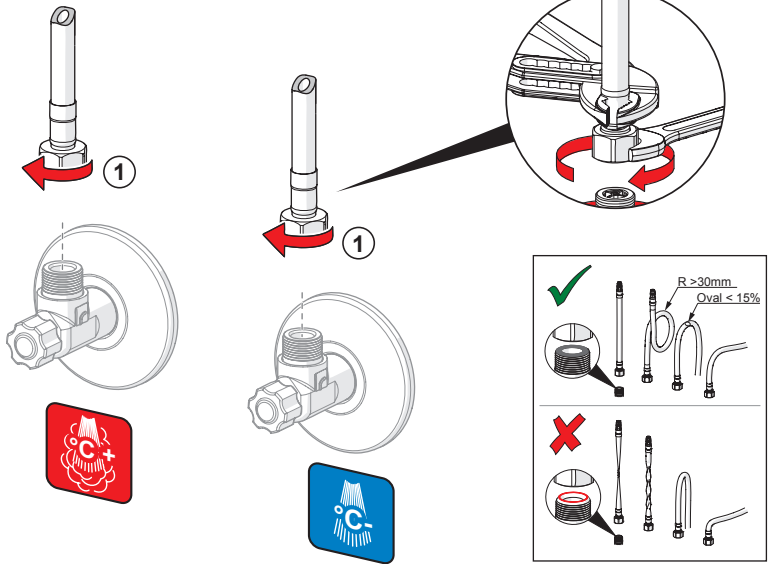

mpi.hansa.com/01622196

0162 2193 , 0161 2103

I (ISO 3822)
EN 817
50 - 1000 kPa
0.20 l/s (300 kPa)
max. +80°C

mpi.hansa.com/01622193

1

1

2

1