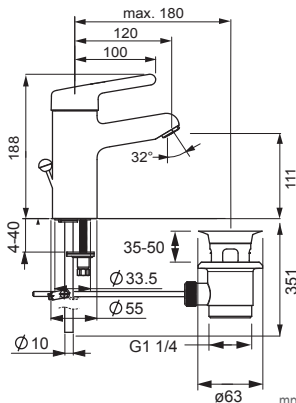

HANSA

Installation and maintenance guide

0162 2195 , 0161 2105

I (ISO 3822)
EN 817
50 - 1000 kPa
0.20 l/s (300 kPa)
max. +80°C

mpi.hansa.com/01622195

0162 2196 , 0161 2106

I (ISO 3822)
EN 817
50 - 1000 kPa
0.20 l/s (300 kPa)
max. +80°C

mpi.hansa.com/01622196

0162 2193 , 0161 2103

I (ISO 3822)
EN 817
50 - 1000 kPa
0.20 l/s (300 kPa)
max. +80°C

mpi.hansa.com/01622193

1

1

2

1