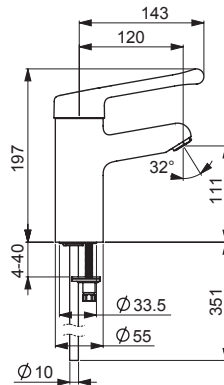

HANSA

Installation and maintenance guide

0162 2195 , 0161 2105

I (ISO 3822)
EN 817
50 - 1000 kPa
0.20 l/s (300 kPa)
max. +80°C

mpi.hansa.com/01622195

0162 2196 , 0161 2106

I (ISO 3822)
EN 817
50 - 1000 kPa
0.20 l/s (300 kPa)
max. +80°C

mpi.hansa.com/01622196

0162 2193 , 0161 2103

I (ISO 3822)
EN 817
50 - 1000 kPa
0.20 l/s (300 kPa)
max. +80°C

mpi.hansa.com/01622193

1

1

2

1