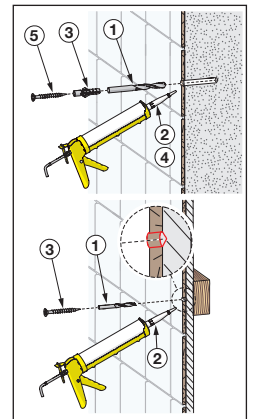

mpi.hansa.com/01622196

0162 2193 , 0161 2103

I (ISO 3822)
EN 817
50 - 1000 kPa
0.20 l/s (300 kPa)
max. +80°C

mpi.hansa.com/01622193

1

1

2

1