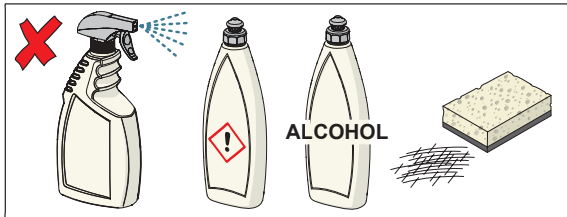

cleaning.hansa.com