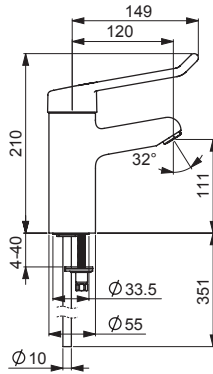

HANSA

Installation and maintenance guide

0162 2195 , 0161 2105

I (ISO 3822)
EN 817
50 - 1000 kPa
0.20 l/s (300 kPa)
max. +80°C

mpi.hansa.com/01622195

0162 2196 , 0161 2106

I (ISO 3822)
EN 817
50 - 1000 kPa
0.20 l/s (300 kPa)
max. +80°C