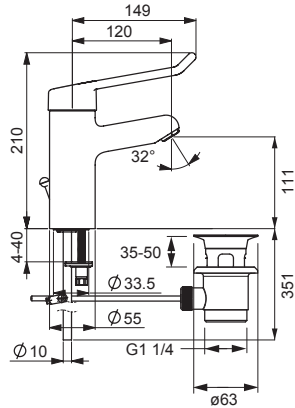

HANSA

Installation and maintenance guide

0162 2195 , 0161 2105

I (ISO 3822)
EN 817
50 - 1000 kPa
0.20 l/s (300 kPa)
max. +80°C

mpi.hansa.com/01622195

0162 2196 , 0161 2106

I (ISO 3822)
EN 817
50 - 1000 kPa
0.20 l/s (300 kPa)
max. +80°C

mpi.hansa.com/01622196

0162 2193 , 0161 2103

I (ISO 3822)
EN 817
50 - 1000 kPa
0.20 l/s (300 kPa)
max. +80°C

mpi.hansa.com/01622193

1

1

2

1