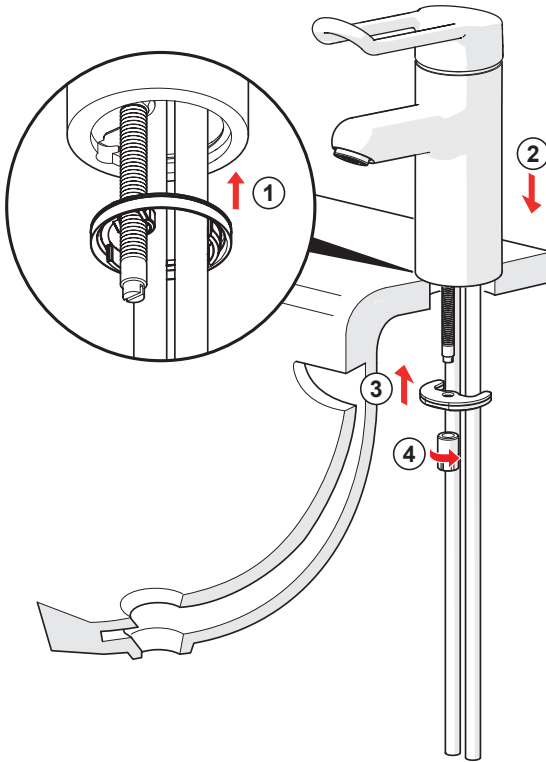

mpi.hansa.com/01622196

0162 2193 , 0161 2103

I (ISO 3822)
EN 817
50 - 1000 kPa
0.20 l/s (300 kPa)
max. +80°C

mpi.hansa.com/01622193

1

1

2

1