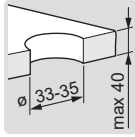

mpi.hansa.com/01622196

0162 2193 , 0161 2103

I (ISO 3822)
EN 817
50 - 1000 kPa
0.20 l/s (300 kPa)
max. +80°C

mpi.hansa.com/01622193

1

1

2

1