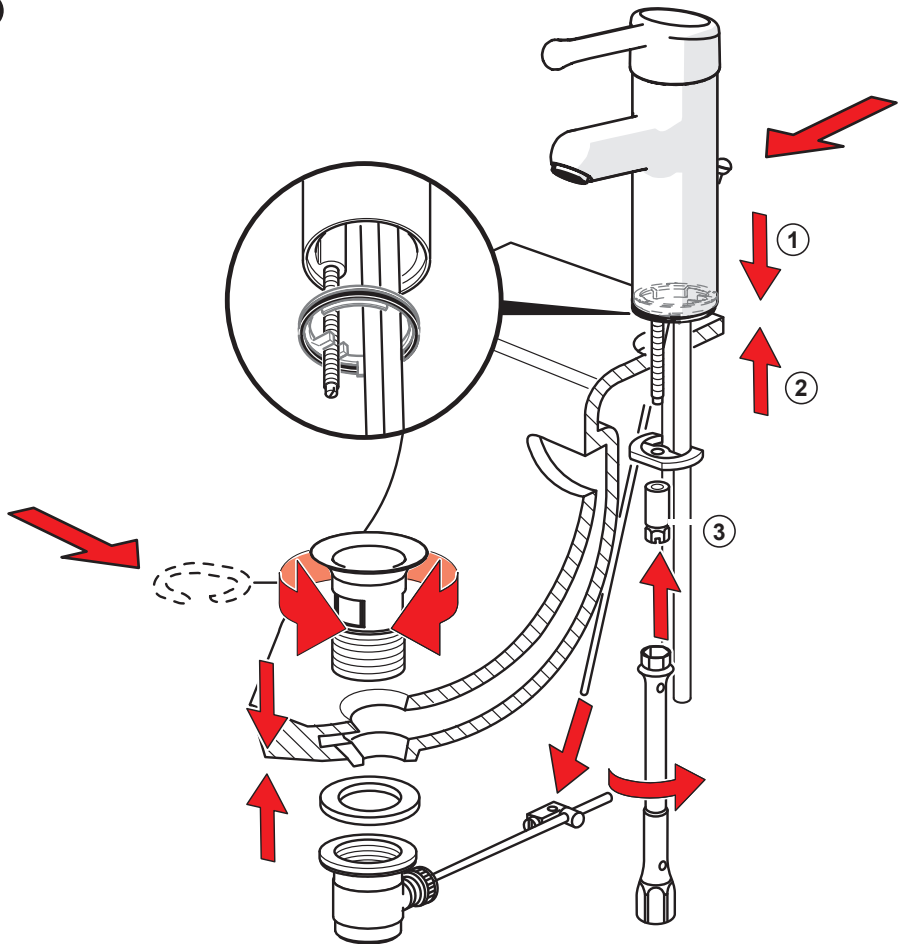

mpi.hansa.com/01622196

0162 2193 , 0161 2103

I (ISO 3822)
EN 817
50 - 1000 kPa
0.20 l/s (300 kPa)
max. +80°C

mpi.hansa.com/01622193

1

1

2

1