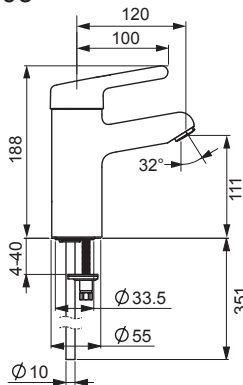

0162 2193 , 0161 2103

I (ISO 3822)
EN 817
50 - 1000 kPa
0.20 l/s (300 kPa)
max. +80°C

mpi.hansa.com/01622193