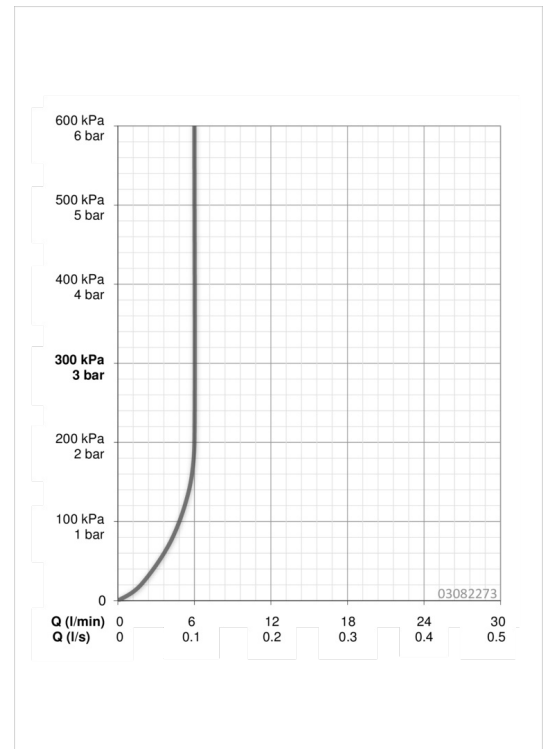

Zulassungen und Deklarationen

DVGW	NW-6506CN0310
ABP	P-IX 28930/IO