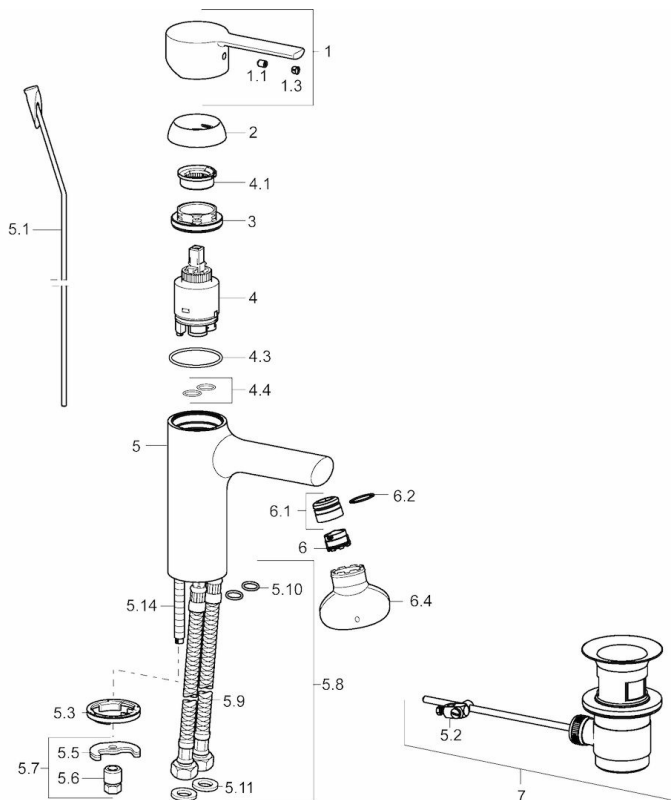

EAN: 4015474212589
static.hansa.com/03082273

- Waschtisch
- Einhebelmischer
- Standmontage
- Chrom
- Feststehender Auslauf
- PCA® konstante Durchflussleistung unabhängig vom Fließdruck, CACHÉ® Strahlregler, ohne Mundstück direkt in den Armaturenauslauf geschraubt
- Hebel mit W+K-Kennzeichnung, Einhandbedienhebel/Griff
- Temperaturbegrenzer, Heißwassersperre einstellbar (im Lieferumfang enthalten)
- ø 3.5 classic Steuerpatrone mit keramischen Dichtscheiben zur Wassermengen- und Temperatureinstellung
- Anschluss über flexible Druckschläuche
- Armaturenkörper aus entzinkungsbeständigem Messing (DZR), Rapid-Montagesystem
- Ohne Ablaufgarnitur, Ohne Zugstangenbohrung

Vorschriften

EN Standard	EN 817
Geräuschklasse	I (ISO 3822)

Zulassungen und Deklarationen

DVGW	NW-6506CN0310
ABP	P-IX 28930/IO

Ersatzteile

SP03092273

	Name	Art.-Nr.
1	Hebel	59913761
1.1	Schraube, M5x8, SW2.5	59904755
1.3	Blindstopfen	59913762
2	Abdeckkappe, 33x3 mm	59912504
3	Gegenmutter, M40x1, SW30	59913210
4	Kartusche, 3.5 Eco	59912324
4	Kartusche, 3.5 Classic	59913075
4.1	Temperaturanschlag	59912325
4.3	O-Ring, d 28.24x2.62	59912590
4.4	O-Ring, d 10.10x1.60	59905072
5.1	Zugstange mit Knopf	59913652
5.2	Gelenkstück	59904624
5.3	Bodendichtung	59914591
5.5	Befestigungsplatte	59904765
5.6	Schraube, M8x1, SW13	59904766
5.7	Befestigungssatz	59910749
5.8	Anschlußschlauch, L=430, G3/8-M10x1 RH	59913213
5.9	Anschlußschlauch, L=430, G3/8-M10x1	59912515
5.10	O-Ring, d 7.65x1.78	59902337
5.11	Dichtung, 9.5x14.4x2	59912551
5.14	Befestigungsschraube, M8x1, L=140	59912474
6	Luftsprudler, M18.5x1, TJ	59913366
6.1	Montagering für Luftsprudler	59913654
6.4	Schlüssel für Luftsprudler, M18.5	59913367
7	Ablaufgarnitur	59904620
N.I.	Schlüssel, SW30/34	59912108
N.I.	Rosette, d 55 mm	59913471