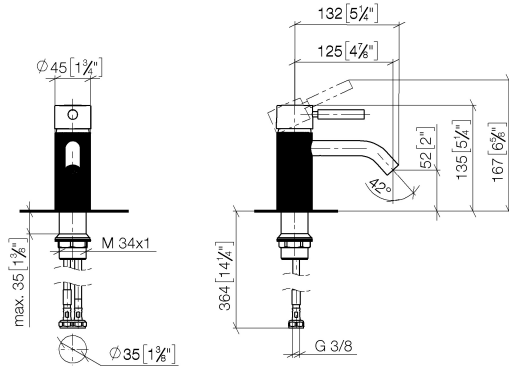

33 529 660

- Ausladung 125 mm
- Mit linearer Struktur
- starrer Auslauf
- runder luftangereicherter Strahl
- Armaturenhöhe 135 mm
- Höhe bis Luftsprudler 52 mm
- Bohrungsdurchmesser 35 mm
- 2x Druckschlauch M 8 x 1 eingeschraubt, dichtheitsgeprüft
- Durchfluss max. 5,7 l/min
- bleifrei

33 529 660

mm [inches]

**Durchflussdiagramm**

**Codes & Standards**

DIN 4109

ISO 3822

Scottish Water  
Byelaws

UK Water Supply  
Regulations

### Produktversion von 5/1/2022

Nr.	Artikelnummer	Benennung	Verbaumenge	Lieferzeit
	90 20 66 031 00-00	Hebel - Chrom	9	10