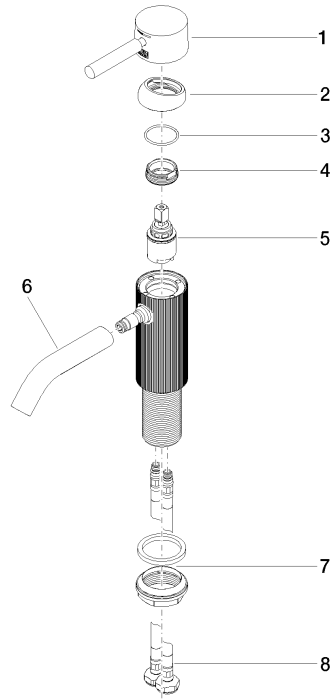

33 529 660

Produktversion von 5/1/2022