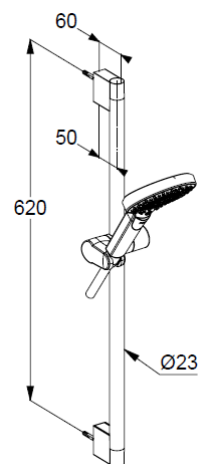

Anschlussgewinde G1/2

Siebichtung

Brauseschlauch

kunststoffummantelt

mit Metalleffekt

mit konischen Müttern

verdreh sicher

G1/2 x G1/2 x 1600mm

Wandstange 600mm

höhenverstellbare Handbrausehalterung

mit Befestigungsmaterial

zur starren Wandmontage

### Produktabbildung/ Product picture

### Maßzeichnung/ Dimensional drawing