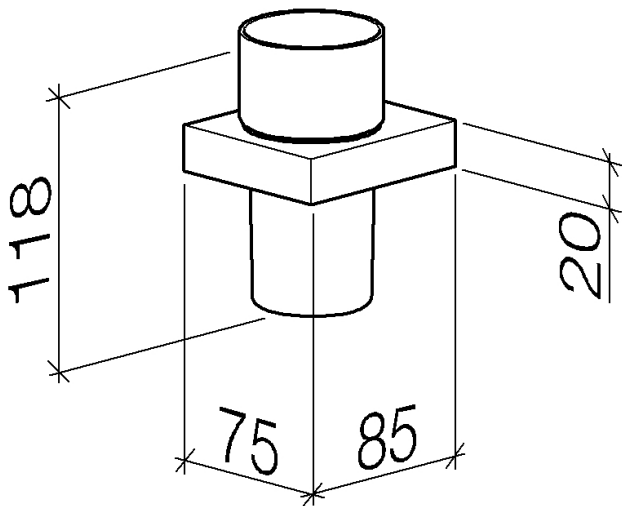

Waschtisch - MEM

Glashalter Wandmodell - chrom

Artikelnummer: 83 400 780-00

- Glas aus Kristallglas
- Breite 75 mm
- Höhe 118 mm
- Ausladung 85 mm

chrom

Maßzeichnung

Alle Angaben in mm / inch = mm x 0,0394

Waschtisch - MEM
Glashalter Wandmodell - chrom
Artikelnummer: 83 400 780-00

Waschtisch - MEM
Glashalter Wandmodell - chrom
Artikelnummer: 83 400 780-00

Weitere Oberflächenvarianten

platin matt
83 400 780-06

platin
83 400 780-08

messing gebürstet
83 400 780-28

Dark Platinum matt
83 400 780-99