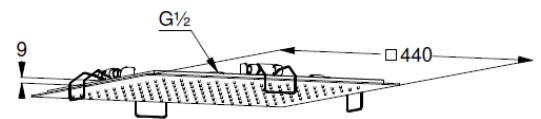

Maßzeichnung/ Dimensional drawing