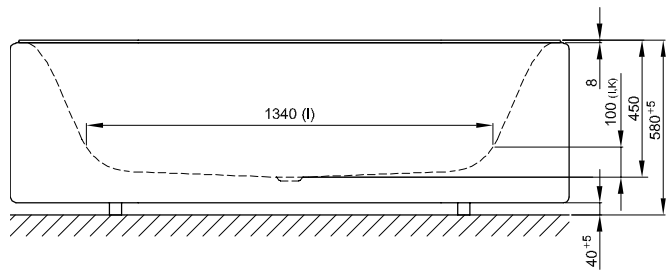

## Information

Badewanne und gepolsterte Stoffverkleidung sind werkseitig miteinander verbunden, müssen aber separat bestellt werden.

Wenn die Badewanne mit Ablaufgarnitur bestellt wird, ist diese werkseitig vormontiert. Bei Ablaufgarnituren mit Zulauf ist ein Sanifix-Rohr für den Wasseranschluss vormontiert. Generell ist im Lieferumfang ein flexibler Schlauch zum Anschluss der Ablaufgarnitur enthalten.

## Abmessung

Bestell-Nr.	Maße in mm	Nutzhalt*
3466 TX	1800 x 800 x 450	177 Liter

\*Nutzhalt: Wasserinhalt abzüglich 70 Liter Verdrängung.