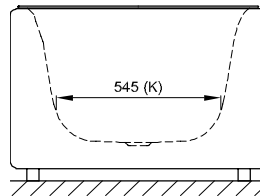

BetteLux Oval Couture

Information

Badewanne und gepolsterte Stoffverkleidung sind werkseitig miteinander verbunden, müssen aber separat bestellt werden.

Wenn die Badewanne mit Ablaufgarnitur bestellt wird, ist diese werkseitig vormontiert. Bei Ablaufgarnituren mit Zulauf ist ein Sanifix-Rohr für den Wasseranschluss vormontiert. Generell ist im Lieferumfang ein flexibler Schlauch zum Anschluss der Ablaufgarnitur enthalten.

Lieferbar mit dem passenden Waschtisch BetteLux Oval Couture.