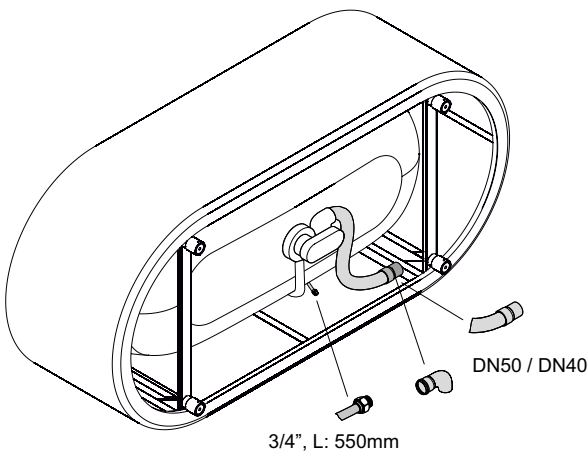

Lieferumfang

Inklusive schallreduzierender Antidröhn-Matten.

Design: Tesseraux + Partner

Anschlussmaße für Ab- und Überlaufgarnitur

Abmessung

Bestell-Nr.	Maße in mm	Nutzhalt*
3466 TX	1800 x 800 x 450	177 Liter

*Nutzhalt: Wasserinhalt abzüglich 70 Liter Verdrängung.