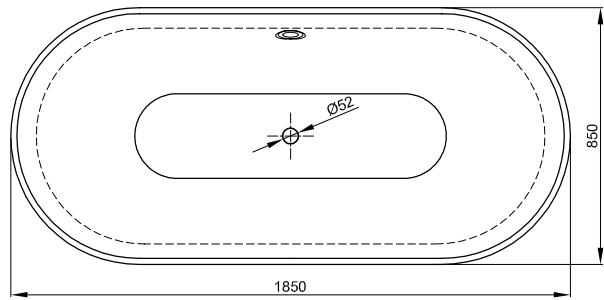

## Information

Badewanne und gepolsterte Stoffverkleidung sind werkseitig miteinander verbunden, müssen aber separat bestellt werden.

Wenn die Badewanne mit Ablaufgarnitur bestellt wird, ist diese werkseitig vormontiert. Bei Ablaufgarnituren mit Zulauf ist ein Sanifix-Rohr für den Wasseranschluss vormontiert. Generell ist im Lieferumfang ein flexibler Schlauch zum Anschluss der Ablaufgarnitur enthalten.

## Abmessung

Bestell-Nr.	Maße in mm	Nutzhalt*
3466 TX	1800 x 800 x 450	177 Liter

\*Nutzhalt: Wasserinhalt abzüglich 70 Liter Verdrängung.