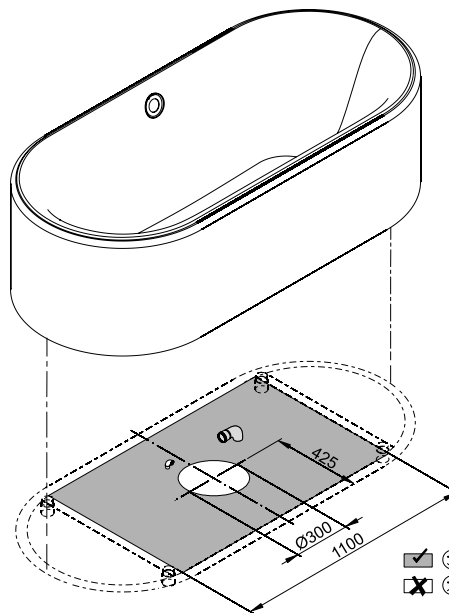

Lieferumfang

Inklusive schallreduzierender Antidröhn-Matten.

Design: Tesseraux + Partner

Anschlussmaße für Ab- und Überlaufgarnitur

Abmessung

Bestell-Nr.	Maße in mm	Nutzhalt*
3466 TX	1800 x 800 x 450	177 Liter

*Nutzhalt: Wasserinhalt abzüglich 70 Liter Verdrängung.