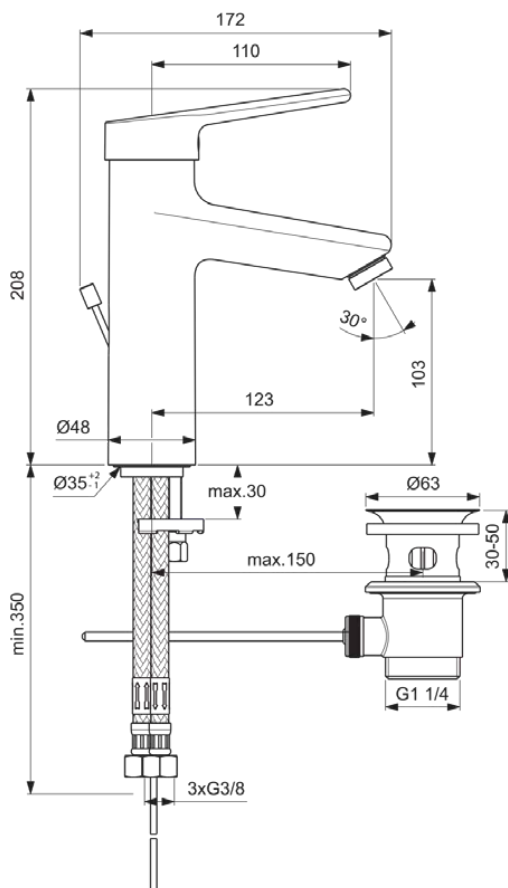

## BC101AA

CERAPLUS | Waschtischarmatur 48x172x208 mm, 123 mm vertikaler Abstand bis Mitte Auslauf in chrom, 8.4 l/min (3 bar), mit Ablaufgarnitur | EasyFix, Strahlregler, Click-Technologie, EPD, FirmaFlow, Vandalismussicher, SmartShine Oberfläche

### Allgemeine Informationen

Produktkategorie:	Waschtischarmaturen
Produktart:	Waschtischarmatur
Marke:	Ideal Standard
Kollektion:	CERAPLUS
Designer:	Artefakt
Colour:	AA - Chrom
Oberflächenveredelung:	glänzend
Höhe (mm):	208
Breite (mm):	48
Ausladung (mm):	172
Befestigungsart:	EasyFix
Nettogewicht (kg):	2.28
EAN Code:	3800861059578