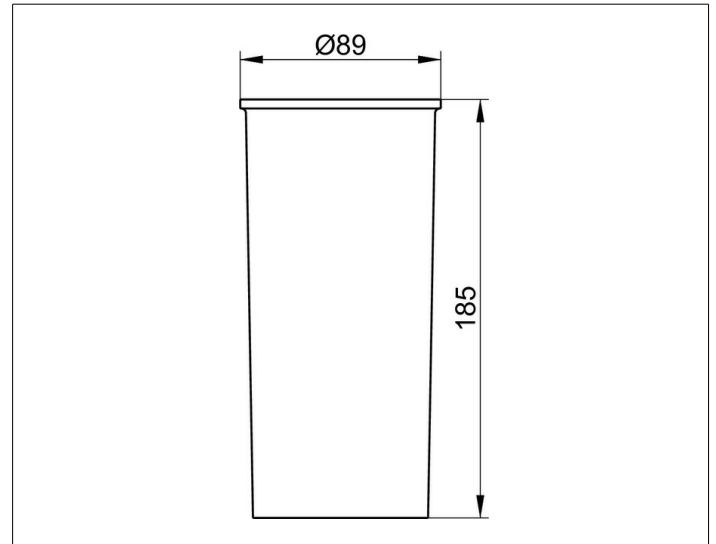

Collection Moll

12764000101 Kunststoff-Einsatz

PRODUKT

ZEICHNUNG

PRODUKTBESCHREIBUNG

lose

OBERFLÄCHE

anthrazit