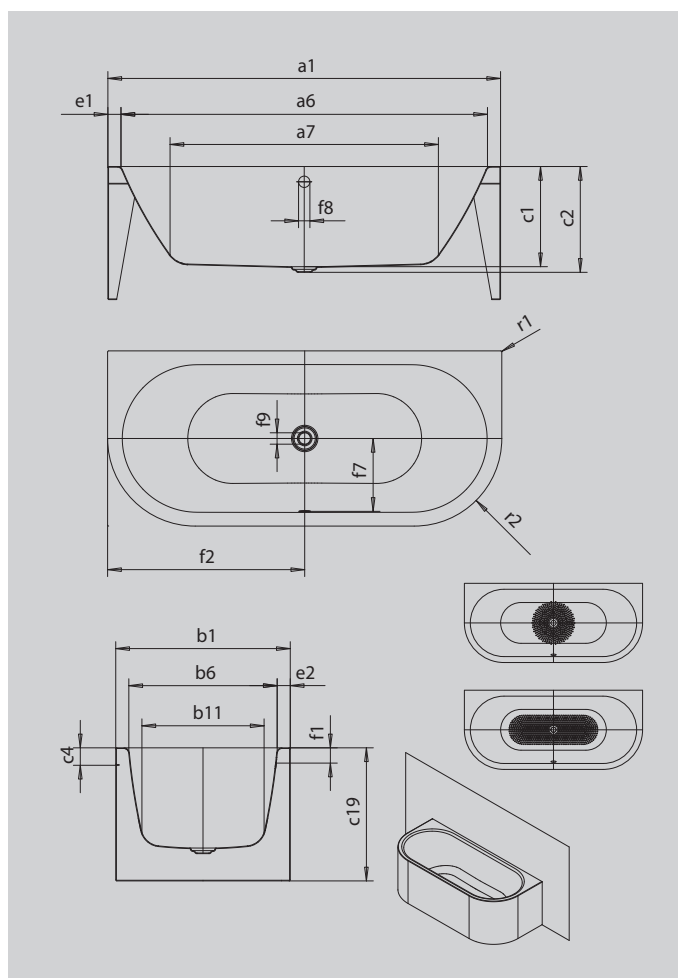

MEISTERSTÜCK CENTRO DUO 2 VORWANDINSTALLATION (3-SEITIG)

- Badewanne aus hochwertigem Stahl-Emaile mit emailierter 3-seitiger Verkleidungslösung
- veredelt mit dem exklusiven Perl-Effekt
- puristische Einfachheit und schlichte Eleganz zeichnen diese Badewanne aus
- emailierte, in das Badewannen-Design integrierte Ablaufabdeckung und Überlaufknopf (auch mit Füllfunktion verfügbar)
- aus KALDEWEI Stahl-Emaile

Abbildung ähnlich

Modell		1131
Äußere Länge	a_1	1700 mm
Innere Länge (oben)	a_6	1580 mm
Innere Länge (unten)	a_7	1130 mm
Äußere Breite	b_1	750 mm
Innere Breite (oben)	b_6	630 mm
Innere Breite (unten)	b_{11}	510 mm
Tiefe Innen	c_1	460 mm
Tiefe inklusive Ablaufloch	c_2	485 mm
Randhöhe	c_4	80 mm
Wannenhöhe	c_{19}	610 mm
Randbreite Fußseite; Längsseite	$e_1; e_2$	60; 60 mm
Abstand Oberkante bis Mitte Überlaufloch	f_1	70 mm
Abstand Wannrand bis Mitte Ablaufloch	f_2	850 mm
Abstand Mitte Ab- bis Mitte Überlaufloch	f_7	307 mm
Durchmesser Überlaufloch	f_8	Ø 52 mm
Durchmesser Ablaufloch	f_9	Ø 52 mm
Äußerer Radius	r_1	5 mm
Äußerer Radius	r_2	375 mm
Nutzhalt		156 l
Anschlussdurchmesser Ablauf		Ø 40/50
Anschluss Füllgarnitur		1/2"
Nettogewicht		103 kg
Antislip Durchmesser		Ø 435 mm
Vollantislip		900 x 300 mm