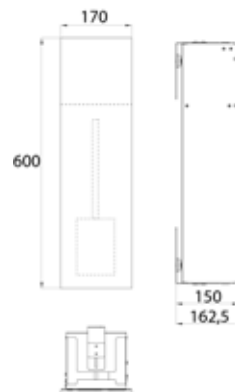

### WC-Modul - Unterputzmodell alpin-weiss (matt)

Art.-Nr.9755 513 08

mit Fächern für WC-Papier und integrierter Toilettenbürstengarnitur. Türanschlag links.