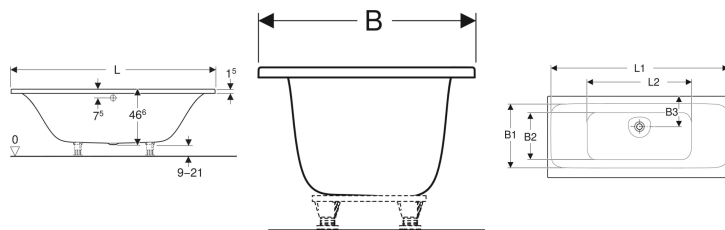

## Geberit Tawa Rechteckbadewanne schmaler Rand, Duo

Beispielbild

### Verwendungszwecke

- Für private Badezimmer und Hotels
- Zum Einbau mit Badewannenfüßen oder Wannenträgern

- Schmäler Rand
- Für zwei Personen geeignet
- Mittelabgang exzentrisch
- Ablaufloch  $\varnothing$  52 mm

### Lieferumfang

- Badewanne

Art.-Nr.	Farbe / Oberfläche	L	L1	L2	B	B1	B2	B3	H	Gesamtvolumen	VE1
554.135.01.1	weiß / glänzend	190 cm	183.6 cm	115.1 cm	90 cm	71.2 cm	62.8 cm	28 cm	46.6 cm	330 l	1 St.